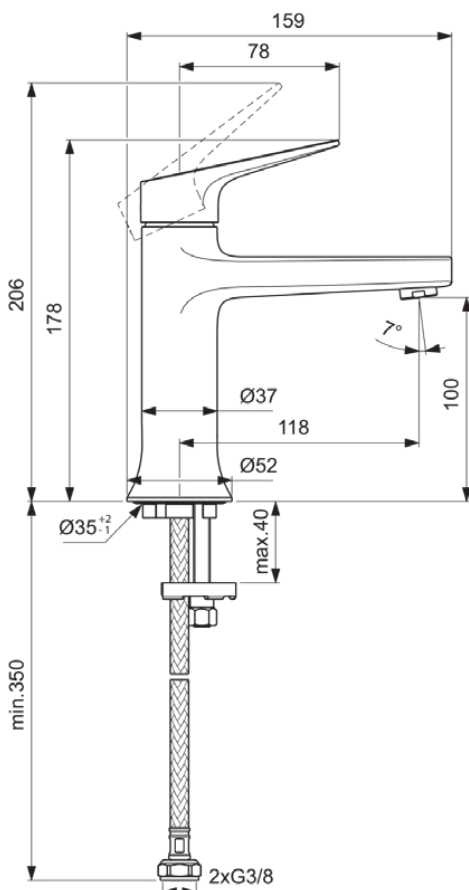

LDV

BD654AA

LDV | Wastafelmengkraan 52x159x178 mm, 118 mm sprong uitloop in chroom afwerking, 3.8 l/min (3 bar), zonder waste | EasyFix, SmartShine

Afbeelding & technische tekening

Algemene informatie

Productcategorie:	Wastafelmengkranen
Producttype:	Wastafelmengkraan
Merk:	Ideal Standard
Collectie:	LDV
Ontwerper:	Palomba Serafini Associati
Colour:	AA - Chroom
Afwerking van het oppervlak:	glanzend
Hoogte (mm):	178
Breedte (mm):	52
Lengte / sprong (mm):	159
Bevestigingswijze:	EasyFix
Nettogewicht (kg):	1.02
EAN-code:	3800861126683

Kenmerken

EasyFix

SmartShine

Downloads

- [Spare Parts List](#)

Productnormen & certificeringen

Normen:	EN 248 EN 817 DIN 4109-1
Naam van het BGCC-certificaat:	14-NURVSPSRB-4110
Aansluitdraad van de straalregelaar:	

LDV

BD654AA

LDV | Wastafelmengkraan 52x159x178 mm, 118 mm sprong uitloop in chroom afwerking, 3.8 l/min (3 bar), zonder waste | EasyFix, SmartShine

Product specificaties

Maximale werkdruk (bar):	5
Minimale werkdruk (bar):	0.1
Gebruikswijze:	Handmatig
PVD technologie:	Nee
SmartShine:	Ja
Type uitloop:	Vast
Uitloop type:	Gegoten
Oppervlakte dekking:	verchromd
Afwerking van het oppervlak:	glanzend
Draaibare uitloop:	Nee
Type straalregelaar:	Beluchter
Zichtbaarheid van de straalregelaar:	Zichtbaar
Verstelbare straalregelaar:	Nee
Anti-vandalisme straalregelaar:	Nee
Thermische desinfectie mogelijk:	Nee
Contactloze bediening:	Nee
Type greep:	Hendel
Type temperatuurregeling:	Handmatig bediend
Met afvoerplug:	Nee
Met rozet(ten):	Nee
Met grepen:	Ja
Met uitloop:	Ja
Met uittrekbare handdouche:	Nee
Met afvoerset:	Nee
M18x1	
EasyFix technologie:	Ja
Bevestigingswijze:	EasyFix
Bevestigingswijze:	Kraangat