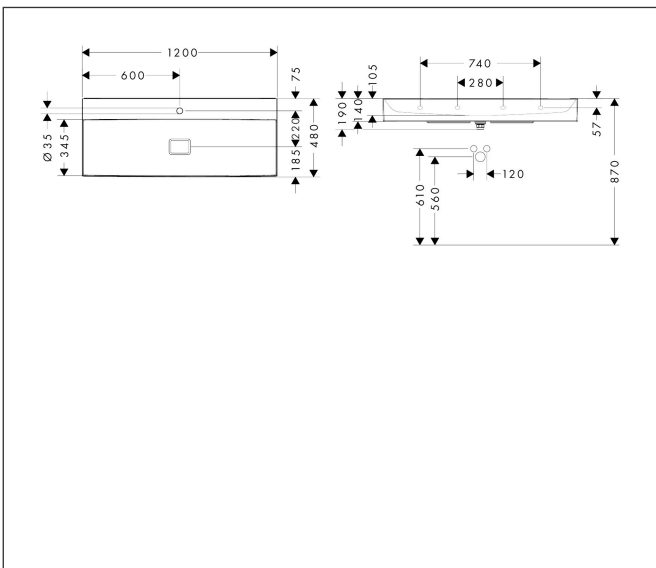

Merk hansgrohe
 Artikelnaam **Xevolos E** wastafel 1200/480 met kraangat, zonder overloop, SmartClean
 Art.nr. 61112450
 Oppervlakte wit
 Netto prijs 1.241,03 EUR

Product foto

Maat tekeningen

Kenmerken

- bestaat uit: wastafel, afvoergarnituur, afdekking
- materiaal: keramiek
- buitenste afmetingen wastafel: 1200 x 480 x 140 mm (b x d x h)
- binnenhoogte wastafel: 105 mm
- SmartClean: vuilafstotende glazuurlaag
- glansgraad: glanzend
- inclusief keramische afdekking
- Made to fit NoiseReduction: op maat gemaakte geluiddempende mat bijgesloten
- met één kraangat
- zonder overloop
- niet-sluitende afvoergarnituur
- montagewijze: wandmontage
- overloopklasse: C100

Technologie

Certificaat

Merk hansgrohe
 Artikelnaam **Xevolos E** wastafel 1200/480 met kraangat, zonder overloop, SmartClean
 Art.nr. 61112450
 Oppervlakte wit
 Netto prijs 1.241,03 EUR

Installatievoorbeelden

i Afmetingen kunnen variëren vanwege keramische toleranties die verband houden met het productieproces.

Merk	hansgrohe
Artikelnaam	Xevolos E wastafel 1200/480 met kraangat, zonder overloop, SmartClean
Art.nr.	61112450
Oppervlakte	wit
Netto prijs	1.241,03 EUR

Explosietekening voor bouwjaar: >04/24

Merk hansgrohe
 Artikelnaam **Xevolos E** wastafel 1200/480 met kraangat, zonder overloop, SmartClean
 Art.nr. 61112450
 Oppervlakte wit
 Netto prijs 1.241,03 EUR