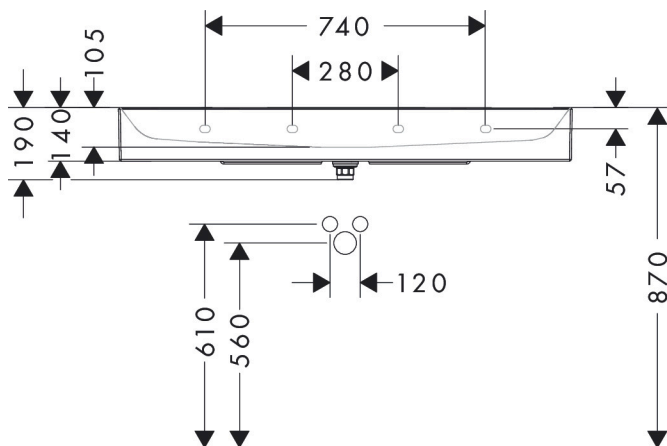

Merk hansgrohe
 Artikelnaam **Xevolos E** wastafel 1200/480 met kraangat, zonder overloop, SmartClean
 Art.nr. 61112450
 Oppervlakte wit
 Netto prijs 1.241,03 EUR

Product foto

Maat tekeningen

Kenmerken

- bestaat uit: wastafel, afvoergarnituur, afdekking
- materiaal: keramiek
- buitenste afmetingen wastafel: 1200 x 480 x 140 mm (b x d x h)
- binnenhoogte wastafel: 105 mm
- SmartClean: vuilafstotende glazuurlaag
- glansgraad: glanzend
- inclusief keramische afdekking
- Made to fit NoiseReduction: op maat gemaakte geluiddempende mat bijgesloten
- met één kraangat
- zonder overloop
- niet-sluitende afvoergarnituur
- montagewijze: wandmontage
- overloopklasse: C100

Technologie

Certificaat

Merk hansgrohe
 Artikelnaam **Xevolos E** wastafel 1200/480 met kraangat, zonder overloop, SmartClean
 Art.nr. 61112450
 Oppervlakte wit
 Netto prijs 1.241,03 EUR

Installatievoorbeelden

i Afmetingen kunnen variëren vanwege keramische toleranties die verband houden met het productieproces.

Merk	hansgrohe
Artikelnaam	Xevolos E wastafel 1200/480 met kraangat, zonder overloop, SmartClean
Art.nr.	61112450
Oppervlakte	wit
Netto prijs	1.241,03 EUR

Explosietekening voor bouwjaar: >04/24

Merk hansgrohe
 Artikelnaam **Xevolos E** wastafel 1200/480 met kraangat, zonder overloop, SmartClean
 Art.nr. 61112450
 Oppervlakte wit
 Netto prijs 1.241,03 EUR