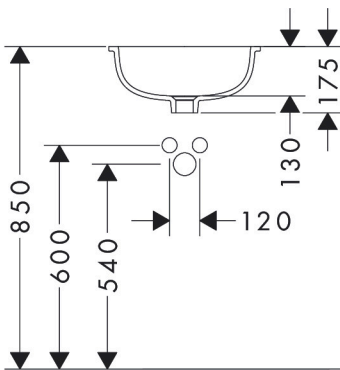

## Kenmerken

- materiaal: keramiek
- buitenste afmetingen wastafel: 350 x 350 x 130 mm (b x d x h)
- binnenhoogte wastafel: 130 mm
- glansgraad: glanzend
- zonder kraangat
- met overloop
- zonder afvoergarnituur
- montagewijze: onderbouw
- met bevestigingsmateriaal
- overloopklasse: CL25

## Maat tekeningen

## Certificaat

Merk hansgrohe  
 Artikelnaam **Xuniva S** onderbouw wastafel 350/350 zonder kraangat, met overloop  
 Art.nr. 60151450  
 Oppervlakte wit  
 Netto prijs 137,38 EUR

## Installatievoorbeelden

**i** Afmetingen kunnen variëren vanwege keramische toleranties die verband houden met het productieproces.