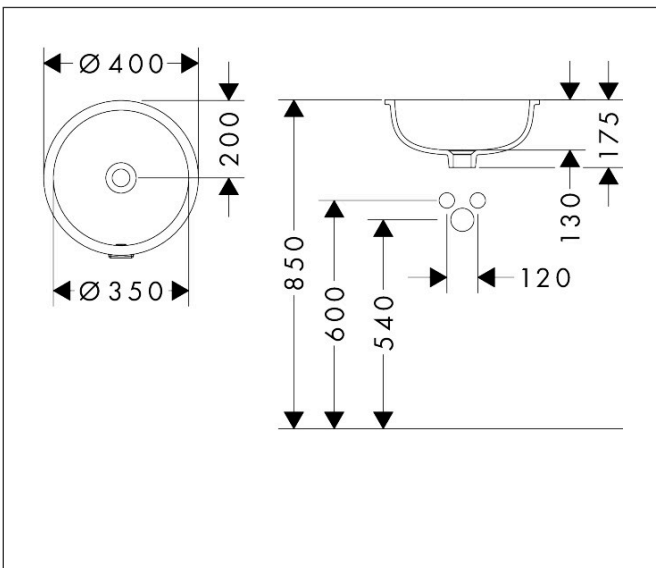

Merk hansgrohe  
 Artikelnaam **Xuniva S** onderbouw wastafel 350/350 zonder kraangat, met overloop  
 Art.nr. 60151450  
 Oppervlakte wit  
 Netto prijs 137,38 EUR

## Kenmerken

- materiaal: keramiek
- buitenste afmetingen wastafel: 350 x 350 x 130 mm (b x d x h)
- binnenhoogte wastafel: 130 mm
- glansgraad: glanzend
- zonder kraangat
- met overloop
- zonder afvoergarnituur
- montagewijze: onderbouw
- met bevestigingsmateriaal
- overloopklasse: CL25

## Maat tekeningen

## Installatievoorbeelden

**i** Afmetingen kunnen variëren vanwege keramische toleranties die verband houden met het productieproces.