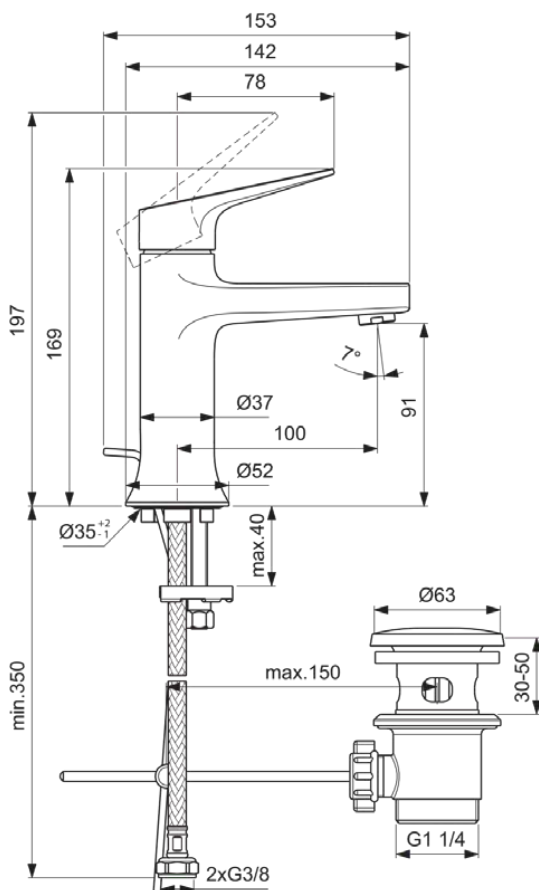

LDV

BD655A2

LDV | Wastafelmengkraan 52x153x169 mm, 100 mm sprong uitloop in brushed gold afwerking, 3.8 l/min (3 bar), met waste | EasyFix, PVD technologie

Afbeelding & technische tekening

Algemene informatie

Productcategorie:	Wastafelmengkranen
Producttype:	Wastafelmengkraan
Merk:	Ideal Standard
Collectie:	LDV
Ontwerper:	Palomba Serafini Associati
Colour:	A2 - Brushed Gold
Afwerking van het oppervlak:	satijn
Hoogte (mm):	169
Breedte (mm):	52
Lengte / sprong (mm):	153
Bevestigingswijze:	EasyFix
Nettogewicht (kg):	1.33
EAN-code:	3800861127055

Kenmerken

EasyFix

PVD technologie

Downloads

- [Spare Parts List](#)

Productnormen & certificeringen

Normen:	EN 248 EN 817 DIN 4109-1
Naam van het BGCC-certificaat:	14-NURVSPSRB-4110
Aansluitdraad van de straalregelaar:	

LDV

BD655A2

LDV | Wastafelmengkraan 52x153x169 mm, 100 mm sprong uitloop in brushed gold afwerking, 3.8 l/min (3 bar), met waste | EasyFix, PVD technologie

Product specificaties

Max. debiet bij 3 bar (l) voor uitloop:	3.8
Maximale werkdruk (bar):	5
Minimale werkdruk (bar):	0.1
Gebruikswijze:	Handmatig
PVD technologie:	Ja
Type uitloop:	Vast
Uitloop type:	Gegoten
Oppervlakte dekking:	PVD
Afwerking van het oppervlak:	satijn
Draaibare uitloop:	Nee
Type straalregelaar:	Beluchter
Zichtbaarheid van de straalregelaar:	Zichtbaar
Verstelbare straalregelaar:	Nee
Anti-vandalisme straalregelaar:	Nee
Thermische desinfectie mogelijk:	Nee
Contactloze bediening:	Nee
Type greep:	Hendel
Type temperatuurregeling:	Handmatig bediend
Met afvoerplug:	Nee
Met rozet(ten):	Nee
Met grepen:	Ja
Met uitloop:	Ja
Met uittrekbare handdouche:	Nee
Met afvoerset:	Ja
M18x1	
EasyFix technologie:	Ja
Bevestigingswijze:	EasyFix
Bevestigingswijze:	Kraangat