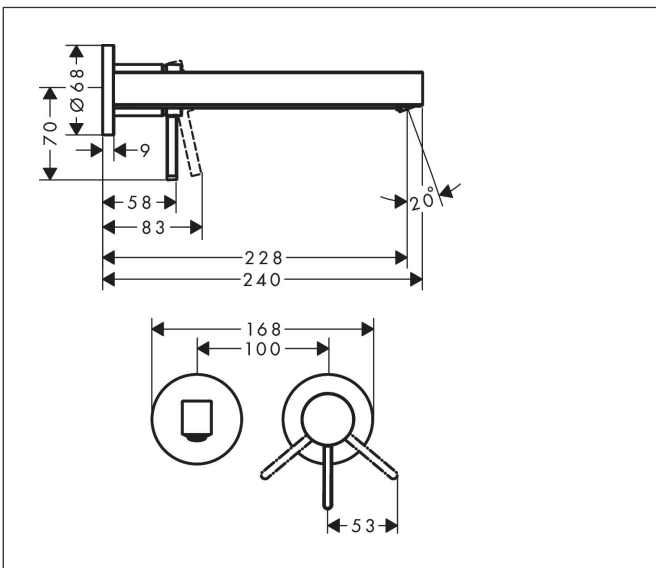

Merk	hansgrohe
Artikelnaam	Finoris ééngreeps wastafelmengkraan inbouw, voorsprong 228 mm met afvoerplug
Art.nr.	76050140
Oppervlakte	Brushed Bronze
Netto prijs	469,07 EUR

Product foto

Kenmerken

- voorsprong uitloop 228 mm
- greepvariant: Met pingreep
- vaste uitloop
- straalsoort: laminaire straal
- maximale doorstroomhoeveelheid bij 3 bar: 5 l/min
- keramisch kardoos
- zonder wastegarnituur, met afvoerplug (art.nr. 50001)
- materiaal afvoergarnituur: metaal
- de greep kan rechts of links worden geplaatst, afhankelijk van de montage van het inbouwdeel
- EU taxonomie: max 6l/min - draagt substantieel bij aan duurzaamheid

Maat tekeningen

Technologie

Certificaat

Merk	hansgrohe
Artikelnaam	Finoris ééngreeps wastafelmengkraan inbouw, voorsprong 228 mm met afvoerplug
Art.nr.	76050140
Oppervlakte	Brushed Bronze
Netto prijs	469,07 EUR

Stroomschema

Merk	hansgrohe
Artikelnaam	Finoris ééngreeps wastafelmengkraan inbouw, voorsprong 228 mm met afvoerplug
Art.nr.	76050140
Oppervlakte	Brushed Bronze
Netto prijs	469,07 EUR

Explosietekening voor bouwjaar: >02/26

Pos	Beschrijving	Art.nr.	Prijs
1	greep	93986140	60,90
2	inbusschroef M5x5	98446000	3,00
3	huls	93989140	38,60
4	rozet voor greep	93988140	78,00
5	schijf	97600000	10,40
6	moer	94752000	25,70
7	O-ring 34x2	98383000	4,80
8	kardoes compl.	93760000	78,40
9	dichting	98865000	25,70
10	kardoesadapter	95634000	10,40
11	O-ring 26x2	98147000	3,00
12	uitloop 225 mm	93985140	117,60
13	straalschijf	93973000	16,60
14	montagesleutel	98987000	7,70
15	inbusschroef M5x6	97768000	3,00
16	rozet voor uitloop	93987140	96,50
17	aansluiting G½	85344000	25,70
18	O-ring 10x2	98170000	3,00
19	draadeind set	97971000	32,70
20	verlengset 25 mm voor 13622180	31971000	119,06
a	Inbouwdelen	13622180	224,67
b	adapter voor geruild aansluiting	93819000	147,60
c	afvoer	50001000	40,00