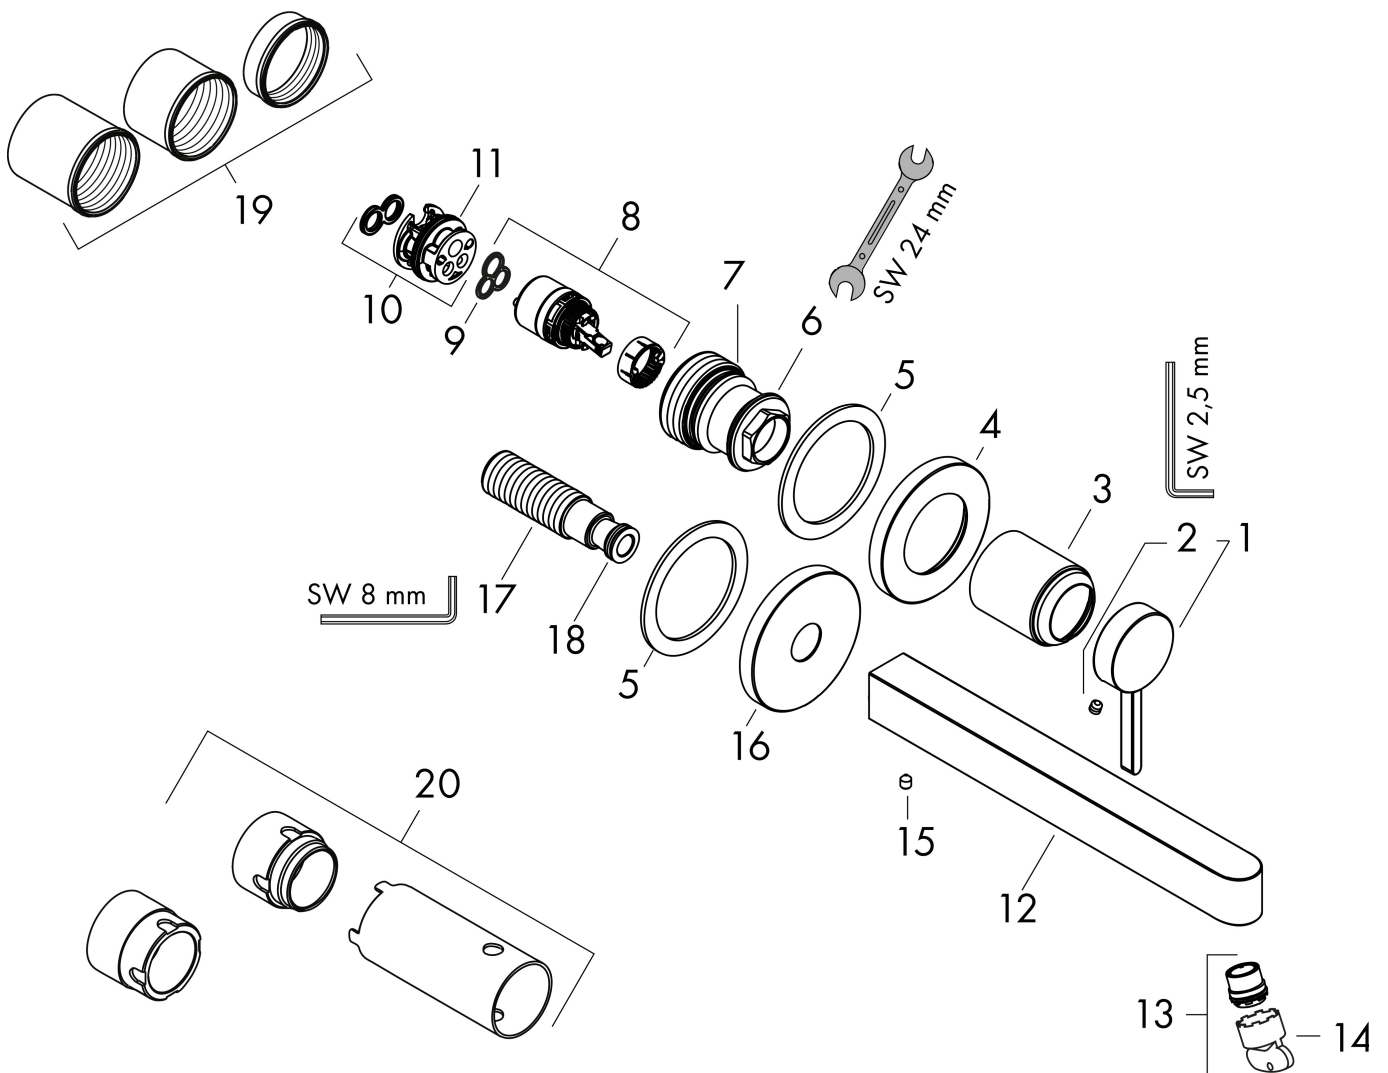

Merk	hansgrohe
Artikelnaam	Finoris ééngreeps wastafelmengkraan inbouw, voorsprong 228 mm met afvoerplug
Art.nr.	76050140
Oppervlakte	Brushed Bronze
Netto prijs	469,07 EUR

Product foto

Kenmerken

- voorsprong uitloop 228 mm
- greepvariant: Met pingreep
- vaste uitloop
- straalsoort: laminaire straal
- maximale doorstroomhoeveelheid bij 3 bar: 5 l/min
- keramisch kardoos
- zonder wastegarnituur, met afvoerplug (art.nr. 50001)
- materiaal afvoergarnituur: metaal
- de greep kan rechts of links worden geplaatst, afhankelijk van de montage van het inbouwdeel
- EU taxonomie: max 6l/min - draagt substantieel bij aan duurzaamheid

Maat tekeningen

Technologie

Certificaat

Merk	hansgrohe
Artikelnaam	Finoris ééngreeps wastafelmengkraan inbouw, voorsprong 228 mm met afvoerplug
Art.nr.	76050140
Oppervlakte	Brushed Bronze
Netto prijs	469,07 EUR

Stroomschema

Merk	hansgrohe
Artikelnaam	Finoris ééngreeps wastafelmengkraan inbouw, voorsprong 228 mm met afvoerplug
Art.nr.	76050140
Oppervlakte	Brushed Bronze
Netto prijs	469,07 EUR

Explosietekening voor bouwjaar: >02/26

Merk	hansgrohe
Artikelnaam	Finoris ééngreeps wastafelmengkraan inbouw, voorsprong 228 mm met afvoerplug
Art.nr.	76050140
Oppervlakte	Brushed Bronze
Netto prijs	469,07 EUR

Onderdelen voor bouwjaar: >02/26