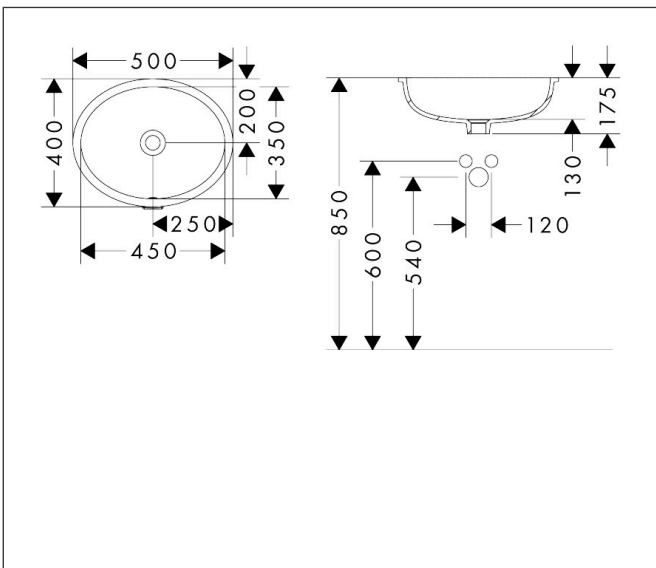

Merk hansgrohe
 Artikelnaam **Xuniva D** onderbouw wastafel 450/350 zonder kraangat, met overloop
 Art.nr. 60152450
 Oppervlakte wit
 Netto prijs 170,66 EUR

Product foto

Kenmerken

- materiaal: keramiek
- buitenste afmetingen wastafel: 450 x 350 x 130 mm (b x d x h)
- binnenhoogte wastafel: 130 mm
- glansgraad: glanzend
- zonder kraangat
- met overloop
- zonder afvoergarnituur
- montagewijze: onderbouw
- met bevestigingsmateriaal
- overloopklasse: CL25

Maat tekeningen

Certificaat

Merk	hansgrohe
Artikelnaam	Xuniva D onderbouw wastafel 450/350 zonder kraangat, met overloop
Art.nr.	60152450
Oppervlakte	wit
Netto prijs	170,66 EUR

Installatievoorbeelden

i Afmetingen kunnen variëren vanwege keramische toleranties die verband houden met het productieproces.