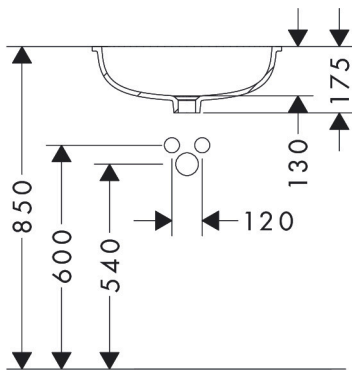

Merk hansgrohe
 Artikelnaam **Xuniva D** onderbouw wastafel 450/350 zonder kraangat, met overloop
 Art.nr. 60152450
 Oppervlakte wit
 Netto prijs 170,66 EUR

Product foto

Kenmerken

- materiaal: keramiek
- buitenste afmetingen wastafel: 450 x 350 x 130 mm (b x d x h)
- binnenhoogte wastafel: 130 mm
- glansgraad: glanzend
- zonder kraangat
- met overloop
- zonder afvoergarnituur
- montagewijze: onderbouw
- met bevestigingsmateriaal
- overloopklasse: CL25

Maat tekeningen

Certificaat

Merk	hansgrohe
Artikelnaam	Xuniva D onderbouw wastafel 450/350 zonder kraangat, met overloop
Art.nr.	60152450
Oppervlakte	wit
Netto prijs	170,66 EUR

Installatievoorbeelden

i Afmetingen kunnen variëren vanwege keramische toleranties die verband houden met het productieproces.