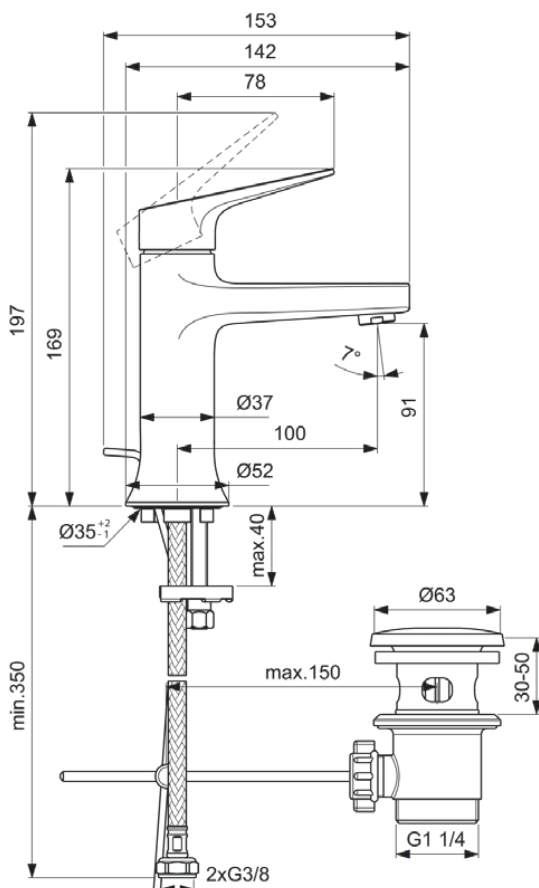

## BD655A5

LDV | Wastafelmengkraan 52x153x169 mm, 100 mm sprong uitloop in magnetic grey afwerking, 3.8 l/min (3 bar), met waste | EasyFix, PVD technologie

### Algemene informatie

Productcategorie:	Wastafelmengkranen
Producttype:	Wastafelmengkraan
Merk:	Ideal Standard
Collectie:	LDV
Ontwerper:	Palomba Serafini Associati
Colour:	A5 - Magnetic Grey
Afwerking van het oppervlak:	satijn
Hoogte (mm):	169
Breedte (mm):	52
Lengte / sprong (mm):	153
Bevestigingswijze:	EasyFix
Nettogewicht (kg):	1.33
EAN-code:	3800861127406