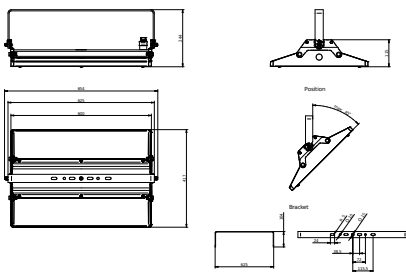

GentleSpace Gen4

Lumenbehoud (EN-IEC 62722-2-1) bij mediaan L85
bruikbare levensduur van 100.000 uur

Productgegevens

Productnaam voor bestelling	BY581P 250S/840 DIA WB GC SI BR
Volledige productnaam	BY581P 250S/840 DIA WB GC SI BR
Full EOC	872016959425800
Bestelcode	8720169594258
Materiaalnr. (12NC)	910505102889

Lokale code	8720169594258
Numerator - Aantal per pak	1
EAN/UPC - product/behuizing	8720169594258
Numerator - Dozen per buitendoos	1
EAN/UPC - Case	8720169594258
Code productfamilie	BY581P [Gentlespace gen4 Large]

Maatschets

BY581P, BY583P Bracket