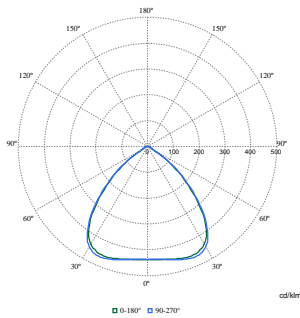

Fotometrische gegevens

Polar Normal (separate) - BY580PI - 910505102889