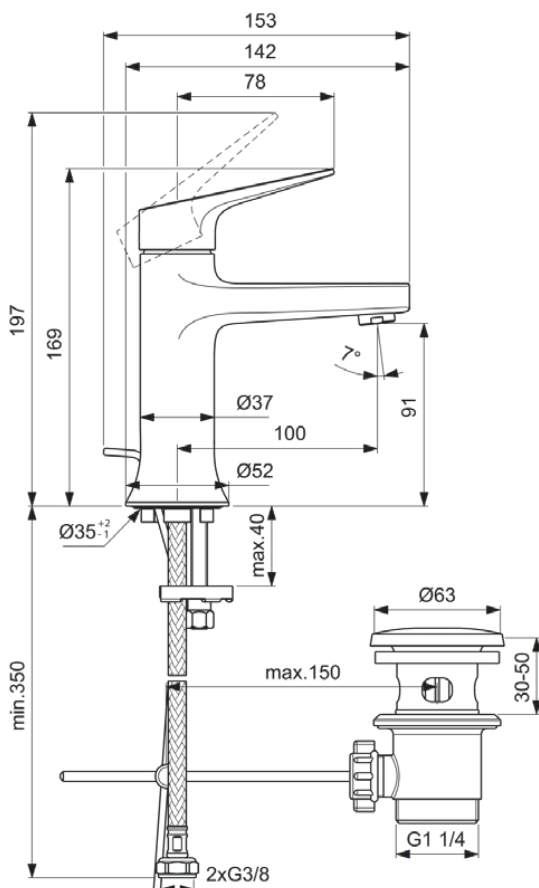

LDV

BD655AA

LDV | Wastafelmengkraan 52x153x169 mm, 100 mm sprong uitloop in chroom afwerking, 3.8 l/min (3 bar), met waste | EasyFix, SmartShine

Afbeelding & technische tekening

Algemene informatie

Productcategorie:	Wastafelmengkranen
Producttype:	Wastafelmengkraan
Merk:	Ideal Standard
Collectie:	LDV
Ontwerper:	Palomba Serafini Associati
Colour:	AA - Chroom
Afwerking van het oppervlak:	glanzend
Hoogte (mm):	169
Breedte (mm):	52
Lengte / sprong (mm):	153
Bevestigingswijze:	EasyFix
Nettogewicht (kg):	1.33
EAN-code:	3800861126690

Kenmerken

EasyFix

SmartShine

Downloads

- [Spare Parts List](#)

Productnormen & certificeringen

Normen:	EN 248 EN 817 DIN 4109-1
Naam van het BGCC-certificaat:	14-NURVSPSRB-4110
Aansluitdraad van de straalregelaar:	

LDV

BD655AA

LDV | Wastafelmengkraan 52x153x169 mm, 100 mm sprong uitloop in chroom afwerking, 3.8 l/min (3 bar), met waste | EasyFix, SmartShine

Product specificaties

Max. debiet bij 3 bar (l) voor uitloop:	3.8
Maximale werkdruk (bar):	5
Minimale werkdruk (bar):	0.1
Gebruikswijze:	Handmatig
PVD technologie:	Nee
SmartShine:	Ja
Type uitloop:	Vast
Uitloop type:	Gegoten
Oppervlakte dekking:	verchromd
Afwerking van het oppervlak:	glanzend
Draaibare uitloop:	Nee
Type straalregelaar:	Beluchter
Zichtbaarheid van de straalregelaar:	Zichtbaar
Verstelbare straalregelaar:	Nee
Anti-vandalisme straalregelaar:	Nee
Thermische desinfectie mogelijk:	Nee
Contactloze bediening:	Nee
Type greep:	Hendel
Type temperatuurregeling:	Handmatig bediend
Met afvoerplug:	Nee
Met rozet(ten):	Nee
Met grepen:	Ja
Met uitloop:	Ja
Met uittrekbare handdouches:	Nee
Met afvoerset:	Ja
M18x1	
EasyFix technologie:	Ja
Bevestigingswijze:	EasyFix
Bevestigingswijze:	Kraangat