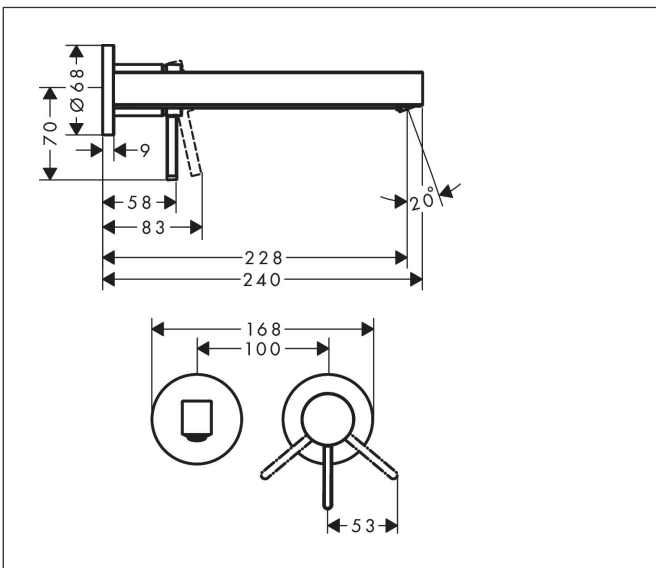

| | |
|-------------|---|
| Merk | hansgrohe |
| Artikelnaam | Finoris ééngreeps wastafelmengkraan inbouw, voorsprong 228 mm met afvoerplug |
| Art.nr. | 76050340 |
| Oppervlakte | Brushed Black Chrome |
| Netto prijs | 469,07 EUR |

Product foto

Kenmerken

- voorsprong uitloop 228 mm
- greepvariant: Met pingreep
- vaste uitloop
- straalsoort: laminaire straal
- maximale doorstroomhoeveelheid bij 3 bar: 5 l/min
- keramisch kardoos
- zonder wastegarnituur, met afvoerplug (art.nr. 50001)
- materiaal afvoergarnituur: metaal
- de greep kan rechts of links worden geplaatst, afhankelijk van de montage van het inbouwdeel
- EU taxonomie: max 6l/min - draagt substantieel bij aan duurzaamheid

Maat tekeningen

Technologie

Certificaat

| | |
|-------------|---|
| Merk | hansgrohe |
| Artikelnaam | Finoris ééngreeps wastafelmengkraan inbouw, voorsprong 228 mm met afvoerplug |
| Art.nr. | 76050340 |
| Oppervlakte | Brushed Black Chrome |
| Netto prijs | 469,07 EUR |