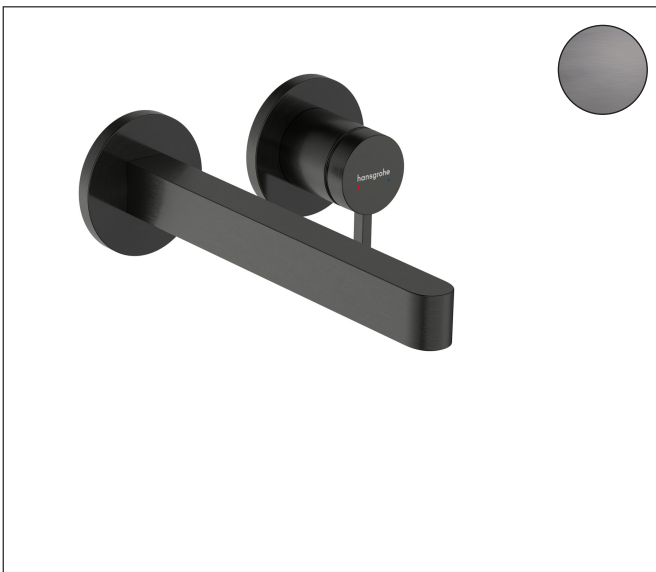

| | |
|-------------|---|
| Merk | hansgrohe |
| Artikelnaam | Finoris ééngreeps wastafelmengkraan inbouw, voorsprong 228 mm met afvoerplug |
| Art.nr. | 76050340 |
| Oppervlakte | Brushed Black Chrome |
| Netto prijs | 469,07 EUR |

Product foto

Kenmerken

- voorsprong uitloop 228 mm
- greepvariant: Met pingreep
- vaste uitloop
- straalsoort: laminaire straal
- maximale doorstroomhoeveelheid bij 3 bar: 5 l/min
- keramisch kardoos
- zonder wastegarnituur, met afvoerplug (art.nr. 50001)
- materiaal afvoergarnituur: metaal
- de greep kan rechts of links worden geplaatst, afhankelijk van de montage van het inbouwdeel
- EU taxonomie: max 6l/min - draagt substantieel bij aan duurzaamheid

Maat tekeningen

Technologie

Certificaat

| | |
|-------------|---|
| Merk | hansgrohe |
| Artikelnaam | Finoris ééngreeps wastafelmengkraan inbouw, voorsprong 228 mm met afvoerplug |
| Art.nr. | 76050340 |
| Oppervlakte | Brushed Black Chrome |
| Netto prijs | 469,07 EUR |