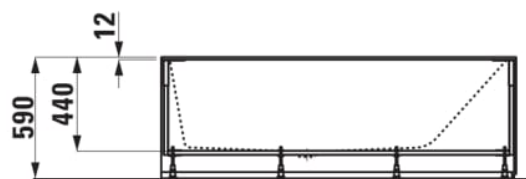

Capacité (L) : 250

Capacité (en nombre de personnes) : 1

Commodity Code/Import Code Number for Foreign Trad : 39221000

Diamètre du vidage (mm) : 52

Forme : Rectangulaire

Hauteur de labaignoire avec tablier : 540

Hauteur intérieure (mm) : 440

Longueur intérieure (mm) : 1112

Matériau : Sentec

Plage pour robinetterie

Poids net / kg : 97

Position de la plage pour robinetterie : Long côté

Profondeur intérieure (mm) : 610

Structure de montage : Avec cadre et tablier

Tablier inclus

Type d'installation : Avec tablier en L à droite

Vidage : Inclus

DESSINS TECHNIQUES

COMPATIBLE AVEC

Dossier, gris clair
H2923400870001

Mitigeur de bain sur colonne, saillie 202 mm, goulot fixe, avec flexible synthétique 1250 mm, avec douchette TwinStick, avec disc receveur transparent cristal (receveur disponible en 7 couleurs)