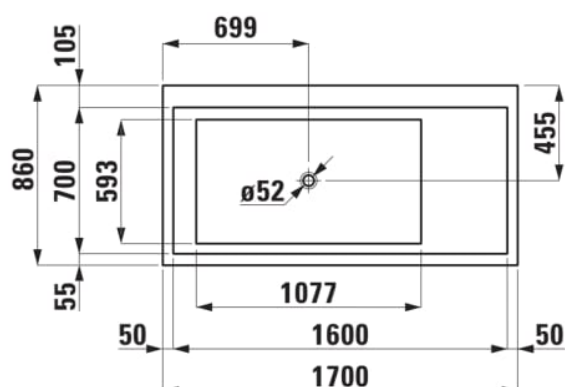

Capacité (L) : 250

Capacité (en nombre de personnes) : 1

Commodity Code/Import Code Number for Foreign Trad : 39221000

Diamètre du vidage (mm) : 52

Forme : Rectangulaire

Hauteur de labaignoire avec tablier : 540

Hauteur intérieure (mm) : 440

Longueur intérieure (mm) : 1112

Matériau : Sentec

Plage pour robinetterie

Poids net / kg : 97

Position de la plage pour robinetterie : Long côté

Profondeur intérieure (mm) : 610

Structure de montage : Avec cadre et tablier

Tablier inclus

Type d'installation : Avec tablier en L à droite

Vidage : Inclus

DESSINS TECHNIQUES

COMPATIBLE AVEC

Dossier, gris clair
H2923400870001

Mitigeur de bain sur colonne, saillie 202 mm, goulot fixe, avec flexible synthétique 1250 mm, avec douchette TwinStick, avec disc receveur transparent cristal (receveur disponible en 7 couleurs)