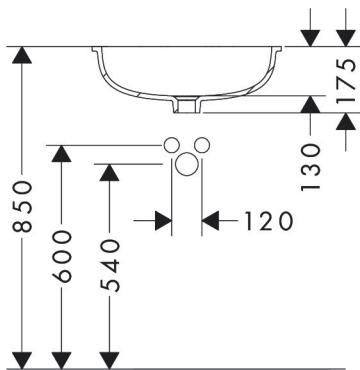

Merk hansgrohe
 Artikelnaam **Xuniva Q** onderbouw wastafel 450/350 zonder kraangat, met overloop
 Art.nr. 60154450
 Oppervlakte wit
 Netto prijs 226,10 EUR

Product foto

Kenmerken

- materiaal: keramiek
- buitenste afmetingen wastafel: 450 x 350 x 130 mm (b x d x h)
- binnenhoogte wastafel: 130 mm
- glansgraad: glanzend
- zonder kraangat
- met overloop
- zonder afvoergarnituur
- montagewijze: onderbouw
- met bevestigingsmateriaal
- overloopklasse: CL25

Maat tekeningen

Certificaat

Merk	hansgrohe
Artikelnaam	Xuniva Q onderbouw wastafel 450/350 zonder kraangat, met overloop
Art.nr.	60154450
Oppervlakte	wit
Netto prijs	226,10 EUR

Installatievoorbeelden

i Afmetingen kunnen variëren vanwege keramische toleranties die verband houden met het productieproces.