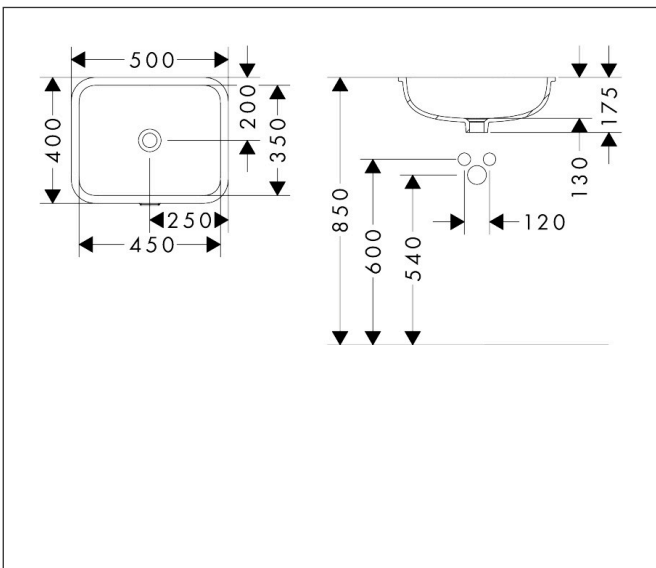

Merk hansgrohe
 Artikelnaam **Xuniva Q** onderbouw wastafel 450/350 zonder kraangat, met overloop
 Art.nr. 60154450
 Oppervlakte wit
 Netto prijs 226,10 EUR

Product foto

Kenmerken

- materiaal: keramiek
- buitenste afmetingen wastafel: 450 x 350 x 130 mm (b x d x h)
- binnenhoogte wastafel: 130 mm
- glansgraad: glanzend
- zonder kraangat
- met overloop
- zonder afvoergarnituur
- montagewijze: onderbouw
- met bevestigingsmateriaal
- overloopklasse: CL25

Maat tekeningen

Certificaat

Merk	hansgrohe
Artikelnaam	Xuniva Q onderbouw wastafel 450/350 zonder kraangat, met overloop
Art.nr.	60154450
Oppervlakte	wit
Netto prijs	226,10 EUR

Installatievoorbeelden

i Afmetingen kunnen variëren vanwege keramische toleranties die verband houden met het productieproces.