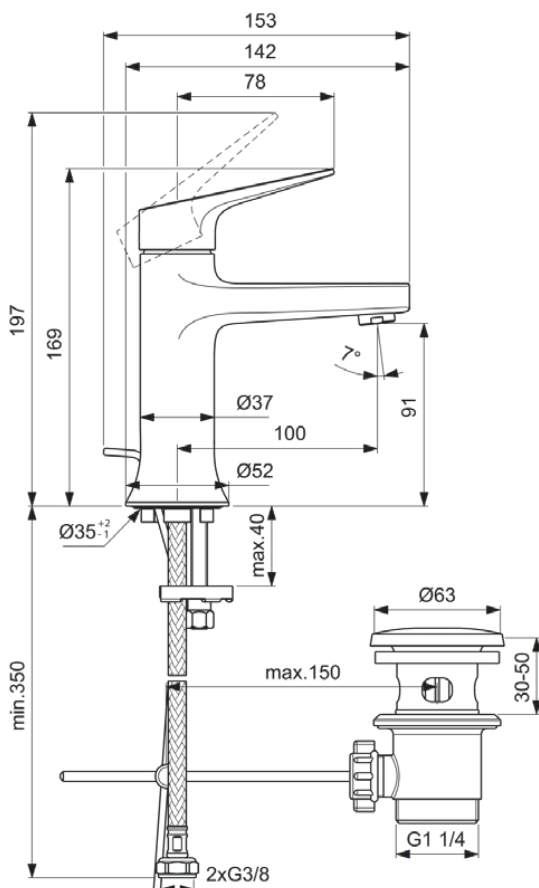

LDV

BD655GN

LDV | Wastafelmengkraan 52x153x169 mm, 100 mm sprong uitloop in Silver Storm afwerking, 3.8 l/min (3 bar), met waste | EasyFix, PVD technologie

Afbeelding & technische tekening

Algemene informatie

Productcategorie:	Wastafelmengkranen
Producttype:	Wastafelmengkraan
Merk:	Ideal Standard
Collectie:	LDV
Ontwerper:	Palomba Serafini Associati
Colour:	GN - Silver Storm
Afwerking van het oppervlak:	satijn
Hoogte (mm):	169
Breedte (mm):	52
Lengte / sprong (mm):	153
Bevestigingswijze:	EasyFix
Nettogewicht (kg):	1.33
EAN-code:	3800861127758

Kenmerken

EasyFix

PVD technologie

Downloads

- [Spare Parts List](#)

Productnormen & certificeringen

Normen:	EN 248 EN 817 DIN 4109-1
Naam van het BGCC-certificaat:	14-NURVSPSRB-4110
Aansluitdraad van de straalregelaar:	