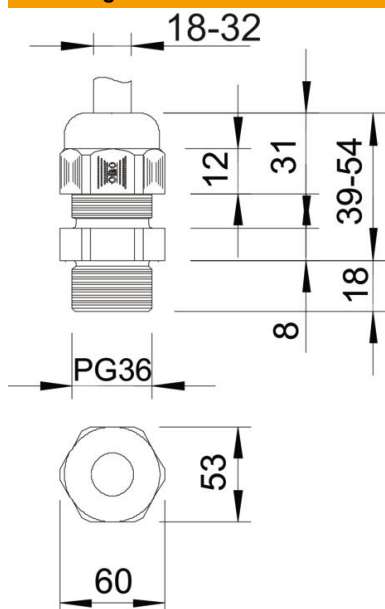

PA Polyamide

Stamgegevens

Artikelnummer	2024357
Type	V-TEC L PG36 LGR
Omschrijving 1	Wartel
Omschrijving 2	met lange tap
Fabrikant	OBO
Dimensie	PG36
Kleur	lichtgrijs; RAL 7035
Materiaal	Polyamide
Kleinste verkoop-eenheid	10
Eenheid van hoeveelheid	Stuk
Gewicht	7,75 kg
Eenheid gewicht	kg/100 st.
CO2-voetafdruk (GWP) van wieg tot poort	0,3599 kg CO2e / 1 Stuk

Technisch specificatieblad

Wartel, PG-schroefdraad lang, lichtgrijs

Artikelnummer: 2024357

Afmetingen

Afmeting e	60 mm
Afmeting L max.	54 mm
Afmeting L min.	39 mm
Maat L1	18 mm
Maat L2	8 mm
Maat L3	31 mm

Technische gegevens

Soort afdichting	Dichtring
Uitvoering	Recht
Doorbuigbescherming	nee
Afdichtbereik D max.	32 mm
Afdichtbereik D min.	18 mm
Explosiebeveiligd	nee
Wartel voor platte kabel	nee
Voor Ex-zone	zonder
voor Ex-zone gas	zonder
voor Ex-zone stof	zonder
Schroefdraad	Pg 36
Soort schroefdraad	PG
Lengte schroefdraad	18 mm
Nominale schroefdraadmaat	36
Spoed	1,5 mm
Glasvezelversterkt	nee
Halogeenvrij	ja
Instabiel draaimoment	5 Nm
Meervoudig dichtingsinzetstuk	nee
Met borgmoer	nee
Slagvast	nee
Sleutelwijdte	53
Beschermingsgraad	IP68
Zeskant hoekmaat	60 mm
Deelbare wartel	nee
Temperatuurbereik max.	65 °C
Temperatuurbereik min.	-20 °C

Technisch specificatieblad

Wartel, PG-schroefdraad lang, lichtgrijs

Artikelnummer: 2024357

Technische gegevens

Trekontl. en torsiebeveiliging D2 max.	32 mm
Trekontl. en torsiebeveiliging D2 min.	20 mm
Trekontlastingsmogelijkheid	ja