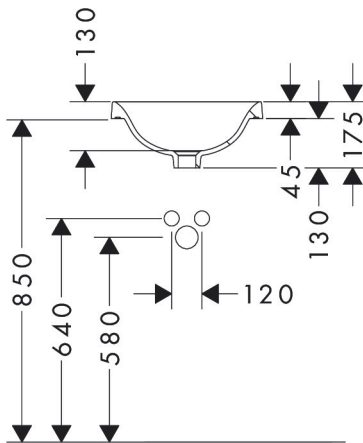

Merk hansgrohe
 Artikelnaam **Xuniva S** opzetwastafel 400/400 zonder kraangat, met overloop
 Art.nr. 60155450
 Oppervlakte wit
 Netto prijs 178,05 EUR

Product foto

Kenmerken

- materiaal: keramiek
- buitenste afmetingen wastafel: 400 x 400 x 45 mm (b x d x h)
- binnenhoogte wastafel: 130 mm
- glansgraad: glanzend
- zonder kraangat
- met overloop
- zonder afvoergarnituur
- montagewijze: ingebouwd
- overloopklasse: CL25

Maat tekeningen

Certificaat

Merk hansgrohe
 Artikelnaam **Xuniva S** opzetwastafel 400/400 zonder kraangat, met overloop
 Art.nr. 60155450
 Oppervlakte wit
 Netto prijs 178,05 EUR

Installatievoorbeelden

i Afmetingen kunnen variëren vanwege keramische toleranties die verband houden met het productieproces.