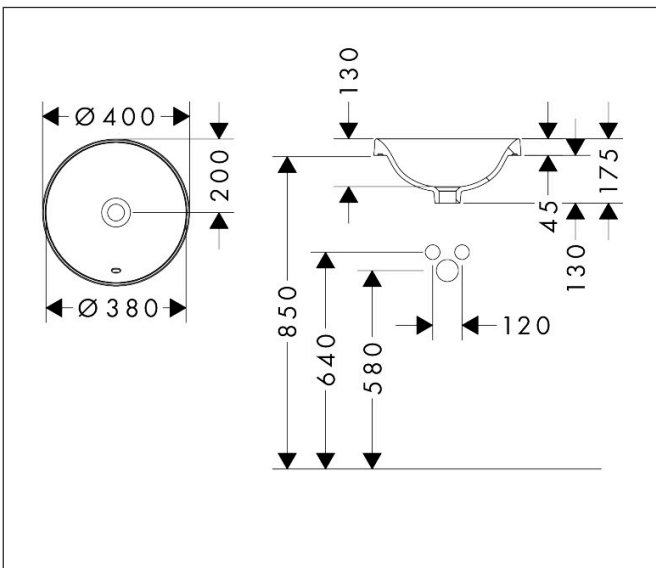

Merk hansgrohe
 Artikelnaam **Xuniva S** opzetwastafel 400/400 zonder kraangat, met overloop
 Art.nr. 60155450
 Oppervlakte wit
 Netto prijs 178,05 EUR

Product foto

Kenmerken

- materiaal: keramiek
- buitenste afmetingen wastafel: 400 x 400 x 45 mm (b x d x h)
- binnenhoogte wastafel: 130 mm
- glansgraad: glanzend
- zonder kraangat
- met overloop
- zonder afvoergarnituur
- montagewijze: ingebouwd
- overloopklasse: CL25

Maat tekeningen

Certificaat

Merk hansgrohe
 Artikelnaam **Xuniva S** opzetwastafel 400/400 zonder kraangat, met overloop
 Art.nr. 60155450
 Oppervlakte wit
 Netto prijs 178,05 EUR

Installatievoorbeelden

i Afmetingen kunnen variëren vanwege keramische toleranties die verband houden met het productieproces.