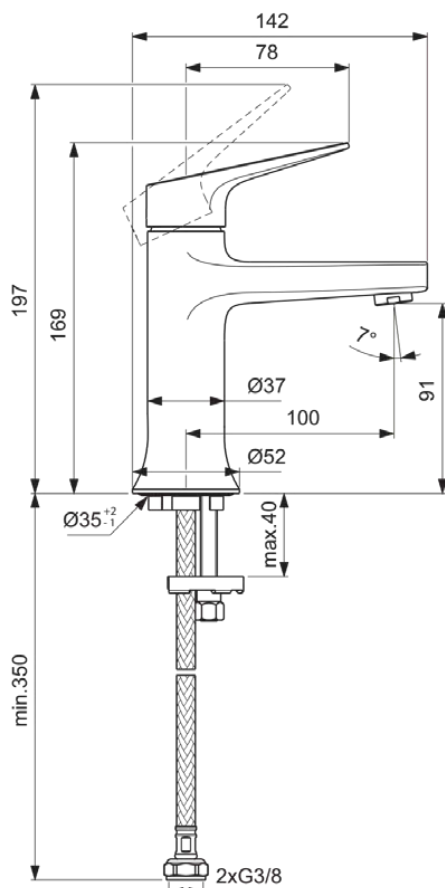

LDV

BD656A2

LDV | Wastafelmengkraan 52x142x169 mm, 100 mm sprong uitloop in brushed gold afwerking, 3.8 l/min (3 bar), zonder waste | EasyFix, PVD technologie

Afbeelding & technische tekening

Algemene informatie

Productcategorie:	Wastafelmengkranen
Producttype:	Wastafelmengkraan
Merk:	Ideal Standard
Collectie:	LDV
Ontwerper:	Palomba Serafini Associati
Colour:	A2 - Brushed Gold
Afwerking van het oppervlak:	satijn
Hoogte (mm):	169
Breedte (mm):	52
Lengte / sprong (mm):	142
Bevestigingswijze:	EasyFix
Nettogewicht (kg):	0.96
EAN-code:	3800861127062

Kenmerken

EasyFix

PVD technologie

Downloads

- [Spare Parts List](#)

Productnormen & certificeringen

Normen:	EN 248 EN 817 DIN 4109-1
Naam van het BGCC-certificaat:	14-NURVSPSRB-4110
Aansluitdraad van de straalregelaar:	

Product specificaties

Aantal rozetten:	0
Aantal grepen:	1
BlueStart technologie:	Nee
Kleurcode:	A2
Kleuomschrijving:	brushed gold
Cool Body Technologie:	Nee
Positie greep:	Bovenkant
Met kettingoog:	Nee
Geïntegreerde elektronica:	Nee
Lagedrukmodel:	Nee
Materiaal:	Metaal
Materiaal greep:	Metaal
Materiaalkwaliteit:	Messing
Maximale volumestroom bij 3 bar (l/min):	3.8
Maximale volumestroom bij 3 bar (l/min) voor alle uitgangen:	3.8
Max. debiet bij 3 bar (l) voor uitloop:	3.8