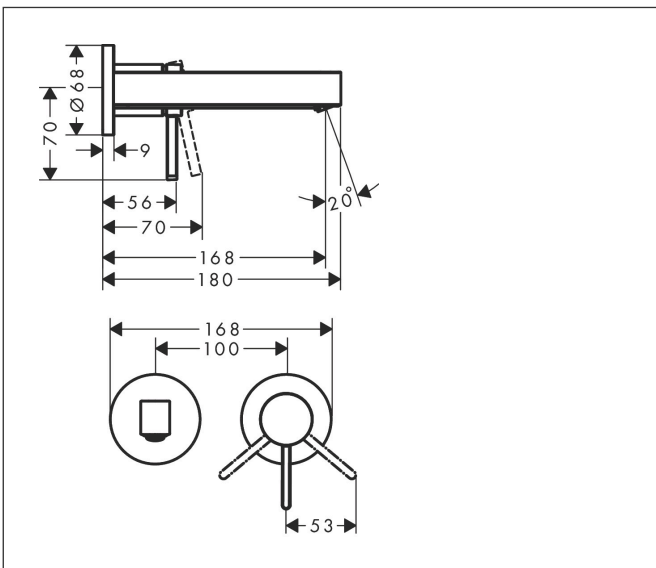

Merk	hansgrohe
Artikelnaam	Finoris ééngreeps wastafelmengkraan inbouw, voorsprong 168 mm met afvoerplug
Art.nr.	76051140
Oppervlakte	Brushed Bronze
Netto prijs	422,20 EUR

Product foto

Kenmerken

- voorsprong uitloop 168 mm
- greepvariant: Met pingreep
- vaste uitloop
- straalsoort: laminaire straal
- maximale doorstroomhoeveelheid bij 3 bar: 5 l/min
- keramisch kardoes
- zonder wastegarnituur, met afvoerplug (art.nr. 50001)
- materiaal afvoergarnituur: metaal
- de greep kan rechts of links worden geplaatst, afhankelijk van de montage van het inbouwdeel
- EU taxonomie: max 6l/min - draagt substantieel bij aan duurzaamheid

Maat tekeningen

Technologie

Certificaat

Merk	hansgrohe
Artikelnaam	Finoris ééngreeps wastafelmengkraan inbouw, voorsprong 168 mm met afvoerplug
Art.nr.	76051140
Oppervlakte	Brushed Bronze
Netto prijs	422,20 EUR