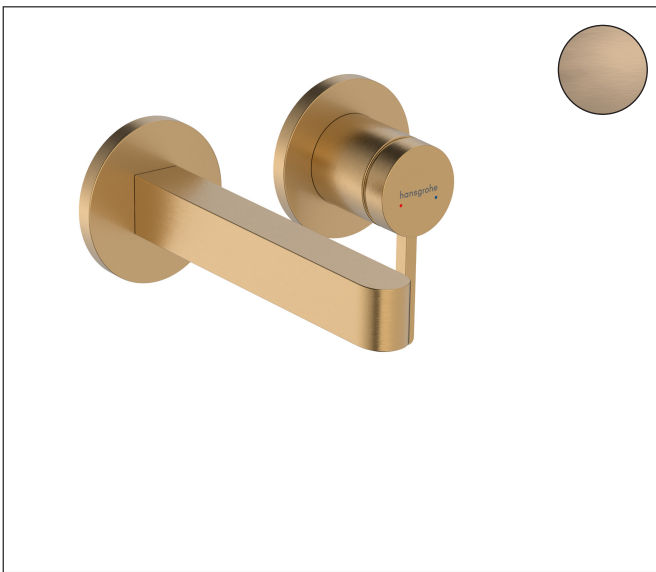

Merk	hansgrohe
Artikelnaam	Finoris ééngreeps wastafelmengkraan inbouw, voorsprong 168 mm met afvoerplug
Art.nr.	76051140
Oppervlakte	Brushed Bronze
Netto prijs	422,20 EUR

Product foto

Kenmerken

- voorsprong uitloop 168 mm
- greepvariant: Met pingreep
- vaste uitloop
- straalsoort: laminaire straal
- maximale doorstroomhoeveelheid bij 3 bar: 5 l/min
- keramisch kardoes
- zonder wastegarnituur, met afvoerplug (art.nr. 50001)
- materiaal afvoergarnituur: metaal
- de greep kan rechts of links worden geplaatst, afhankelijk van de montage van het inbouwdeel
- EU taxonomie: max 6l/min - draagt substantieel bij aan duurzaamheid

Maat tekeningen

Technologie

Certificaat

Merk	hansgrohe
Artikelnaam	Finoris ééngreeps wastafelmengkraan inbouw, voorsprong 168 mm met afvoerplug
Art.nr.	76051140
Oppervlakte	Brushed Bronze
Netto prijs	422,20 EUR