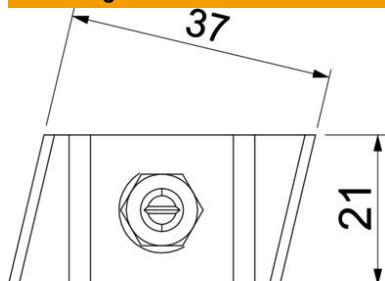

Haakkopbout voor gebruik met profielrail MS5030

A4 Roestvast staal

2B blank, nabehandeld

Stamgegevens

Artikelnummer	1148256
Type	MS50HB M6x30 A4
Omschrijving 1	Hamerkopbout
Omschrijving 2	voor profielrail MS5030
Fabrikant	OBO
Dimensie	M6x30mm
Materiaal	Roestvast staal
Oppervlak	blank, nabehandeld
Oppervlaktenorm	
Kleinste verkoop-eenheid	50
Eenheid van hoeveelheid	Stuk
Gewicht	7,8 kg
Eenheid gewicht	kg/100 st.
CO ₂ -voetafdruk (GWP) van wieg tot poort	0,3885 kg CO ₂ e / 1 Stuk

Technisch specificatieblad

Hakenkopbout A4

Artikelnummer: 1148256

Afmetingen

Lengte	43 mm
Breedte	21 mm
Hoogte	12 mm

Technische gegevens

Geschikt voor montagerail	ja
Schroefdraad	M6x30mm
Schroefdraad metrisch	6