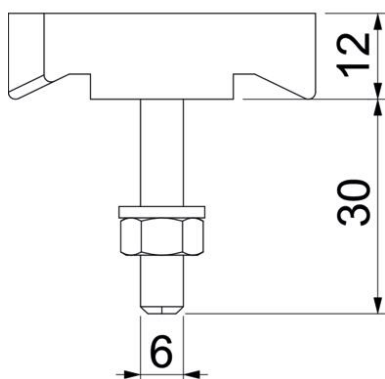

Haakkopbout voor gebruik met profielrail MS5030

A4 Roestvast staal

2B blank, nabehandeld

Stamgegevens

Artikelnummer	1148256
Type	MS50HB M6x30 A4
Omschrijving 1	Hamerkopbout
Omschrijving 2	voor profielrail MS5030
Fabrikant	OBO
Dimensie	M6x30mm
Materiaal	Roestvast staal
Oppervlak	blank, nabehandeld
Oppervlaktenorm	
Kleinste verkoop-eenheid	50
Eenheid van hoeveelheid	Stuk
Gewicht	7,8 kg
Eenheid gewicht	kg/100 st.
CO ₂ -voetafdruk (GWP) van wieg tot poort	0,3885 kg CO ₂ e / 1 Stuk

Technisch specificatieblad

Hakenkopbout A4

Artikelnummer: 1148256

Afmetingen

Lengte	43 mm
Breedte	21 mm
Hoogte	12 mm

Technische gegevens

Geschikt voor montagerail	ja
Schroefdraad	M6x30mm
Schroefdraad metrisch	6