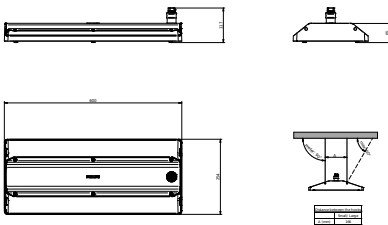

GentleSpace Gen4

Lumenbehoud (EN-IEC 62722-2-1) bij mediaan L85
bruikbare levensduur van 100.000 uur

Productgegevens

Productnaam voor bestelling	BY580P 170S/840 DIA HE WB PC SI
Volledige productnaam	BY580P 170S/840 DIA HE WB PC SI
Full EOC	872016959426500
Bestelcode	8720169594265
Materiaalnr. (12NC)	910505102890

Lokale code	8720169594265
Numerator - Aantal per pak	1
EAN/UPC - product/behuizing	8720169594265
Numerator - Dozen per buitendoos	1
EAN/UPC - Case	8720169594265
Code productfamilie	BY580P [Gentlespace gen4 Small]

Maatschets

BY580P, BY582P suspended