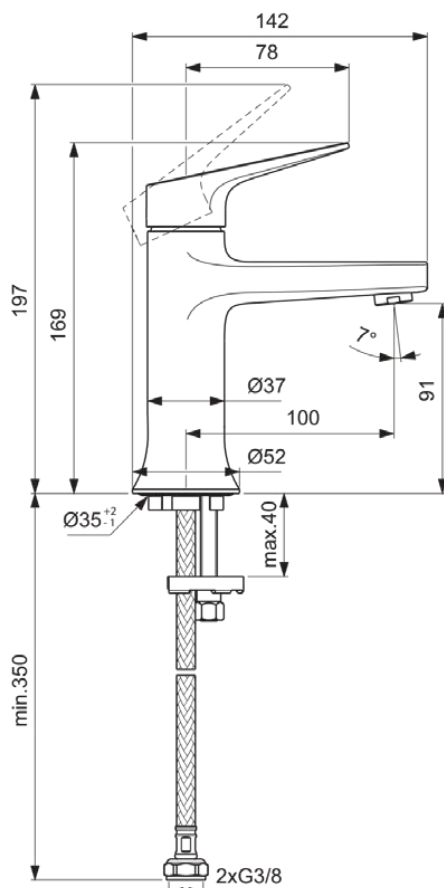

LDV

BD656A5

LDV | Wastafelmengkraan 52x142x169 mm, 100 mm sprong uitloop in magnetic grey afwerking, 3.8 l/min (3 bar), zonder waste | EasyFix, PVD technologie

Afbeelding & technische tekening

Algemene informatie

Productcategorie:	Wastafelmengkranen
Producttype:	Wastafelmengkraan
Merk:	Ideal Standard
Collectie:	LDV
Ontwerper:	Palomba Serafini Associati
Colour:	A5 - Magnetic Grey
Afwerking van het oppervlak:	satijn
Hoogte (mm):	169
Breedte (mm):	52
Lengte / sprong (mm):	142
Bevestigingswijze:	EasyFix
Nettogewicht (kg):	0.96
EAN-code:	3800861127413

Kenmerken

EasyFix

PVD technologie

Downloads

- [Spare Parts List](#)

Productnormen & certificeringen

Normen:	EN 248 EN 817 DIN 4109-1
Naam van het BGCC-certificaat:	14-NURVSPSRB-4110
Aansluitdraad van de straalregelaar:	

Product specificaties

Aantal rozetten:	0
Aantal grepen:	1
BlueStart technologie:	Nee
Kleurcode:	A5
Kleuomschrijving:	magnetic grey
Cool Body Technologie:	Nee
Positie greep:	Bovenkant
Met kettingoog:	Nee
Geïntegreerde elektronica:	Nee
Lagedrukmodel:	Nee
Materiaal:	Metaal
Materiaal greep:	Metaal
Materiaalkwaliteit:	Messing
Maximale volumestroom bij 3 bar (l/min):	3.8
Maximale volumestroom bij 3 bar (l/min) voor alle uitgangen:	3.8
Max. debiet bij 3 bar (l) voor uitloop:	3.8