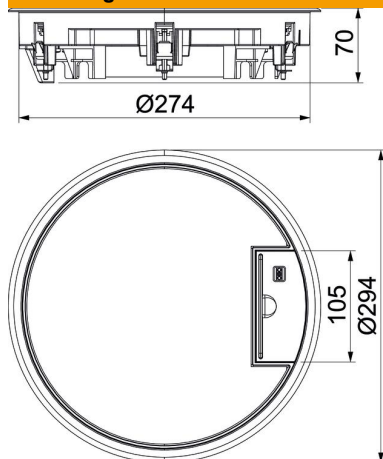

Technisch specificatieblad

Inbouweenheid GWSRA7/10 met greepbeugel

Artikelnummer: 7405544

Inbouweenheid met greepbeugel voor maximaal 10 Module 45-apparaten in 2 universele dragers UT3 en een UT4, toepassing in kanaalsystemen en systeemvloeren in binnenopstelling.

AIG Spuitgietaluminium

Stamgegevens

Artikelnummer	7405544
Omschrijving 1	Inbouweenheid
Omschrijving 2	voor universele montage
Fabrikant	OBO
Dimensie	Ø294x71
Materiaal	Spuitgietaluminium
Kleinste verkoop-eenheid	1
Eenheid van hoeveelheid	Stuk
Gewicht	206,5 kg
Eenheid gewicht	kg/100 st.

Technisch specificatieblad

Inbouweenheid GWSRA7/10 met greepbeugel

Artikelnummer: 7405544

Afmetingen

Technische gegevens

Aantal inbouwbare apparaten	10
Aantal inbouwdozen	3
Uitvoering	Rond
Uitvoering leidinguitlaat	Draaibare snoeruitgang
Beschermraam vloerbekleding	ja
Vloeronderhoud	Droog
Afdichtingsinbouwmogelijkheid	nee
Vloerhoogte min.	78 mm
Geschikt voor inbouw in dubbele vloer	ja
Geschikt voor door afwerkvloer overdekt ondervloerkanaal	ja
Geschikt voor inbouw in holle vloer	ja
Geschikt voor nat onderhoud	nee
Geschikt voor vloerdoos	350
Geschikt voor ondervloerkanaal	ja
Apparatuurdruager voor opname van inbouwdozen	ja
Met uitsparing vloerbekleding	ja
Nominale maat voor inbouweenheden	R7
Raamuitvoering	Frame voor tapijtrand
Beschermingsgraad (IP) in gebruikte situatie	IP20
Beschermingsgraad (IP) in niet gebruikte situatie	IP40
Beschermingsgraad IK-code	IK10
Heavy-duty uitvoering	nee
Type inbouwsysteem	UT3 / UT4
Verticale last, groot oppervlak	tot 10.000 N
Verticale last, klein oppervlak	tot 3.000 N
Toelatingen	VDE
Openingsmechanisme	Handvat

Technisch specificatieblad

Inbouweenheid GWSRA7/10 met greepbeugel

Artikelnummer: 7405544

Technische gegevens

Dikte vloerbedekking	5 mm
----------------------	------