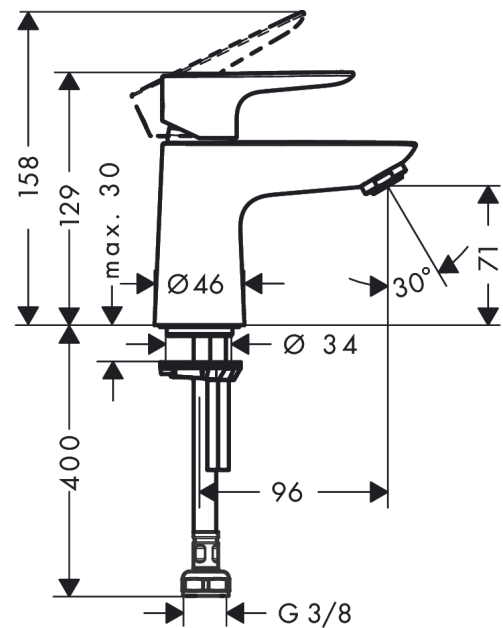

Talis E
toiletkraan 80 voor koud water zonder afvoer
 Oppervlak: **chrom** Artikelnummer: **71706000**

Beschrijving

- maximale doorstroomhoeveelheid bij 3 bar: 5 l/min
- EU taxonomie: max 6l/min - draagt substantieel bij aan duurzaamheid
- voorsprong: 96 mm
- uitloophoogte: 71.0 mm
- straalsoort: normale straal
- greepvariant: rechte greep
- M35
- ComfortZone: 80

Artikeldetails

Vrijblijvende advies verkoopprijs excl. BTW	141,30 €
Vrijblijvende advies verkoopprijs incl. BTW	170,97 €

Technologie

Productfoto

Maattekening

Doorstroomdiagram

Talis E
toiletkraan 80 voor koud water zonder afvoer
 Oppervlak: **chrom** Artikelnummer: **71706000**

Explosietekening

Bouwjaar: >10/15

Talis E
toiletkraan 80 voor koud water zonder afvoer
 Oppervlak: **chrom** Artikelnummer: **71706000**

Reserveonderdelenlijst

Bouwjaar: >10/15

Regel	Beschrijving	Artikelnummer	Prijs incl. BTW	VE
1	greep	92690000	48,16 €	1
2	greepstop	95704000	3,51 €	1
3	afdekkap	92625000	30,49 €	1
4	moer	92689000	24,20 €	1
5	O-ring 25x1,5	98146000	5,69 €	1
6	O-ring 27x1,5	92527000	9,08 €	1
7	kardoes compl.	97685000	61,71 €	1
8	dichting	98865000	30,49 €	1
9	kardoesadapter	98866000	30,49 €	1
10	O-ring 23x2	98398000	3,51 €	1
11	perlator M24x1 (5 l/min)	13185000	-	1
12	schroef M8 x 68	97736000	5,69 €	1
13	dichting	97608000	5,69 €	1
14	schachtbevestigingsset compl.	96016000	30,49 €	1
15	aansluitslang 450 mm M8x0,75 G3/8	97206000	30,49 €	1
16	O-ring 7x1,5	98422000	3,51 €	1
17	dichtingsset	95581000	5,69 €	1