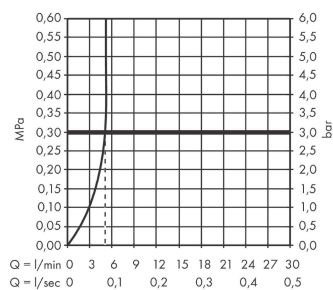

Talis E
toiletkraan 80 voor koud water zonder afvoer
 Oppervlak: **chrom** Artikelnummer: **71706000**

Beschrijving

- maximale doorstroomhoeveelheid bij 3 bar: 5 l/min
- EU taxonomie: max 6l/min - draagt substantieel bij aan duurzaamheid
- voorsprong: 96 mm
- uitloophoogte: 71.0 mm
- straalsoort: normale straal
- greepvariant: rechte greep
- M35
- ComfortZone: 80

Artikeldetails

Vrijblijvende advies verkoopprijs excl. BTW	141,30 €
Vrijblijvende advies verkoopprijs incl. BTW	170,97 €

Technologie

Productfoto

Maattekening

Doorstroomdiagram

Talis E
toiletkraan 80 voor koud water zonder afvoer
 Oppervlak: **chrom** Artikelnummer: **71706000**

Explosietekening

Bouwjaar: >10/15

Talis E
toiletkraan 80 voor koud water zonder afvoer
 Oppervlak: **chrom** Artikelnummer: **71706000**

Reserveonderdelenlijst

Bouwjaar: >10/15

Regel	Beschrijving	Artikelnummer	Prijs incl. BTW	VE
1	greep	92690000	48,16 €	1
2	greepstop	95704000	3,51 €	1
3	afdekkap	92625000	30,49 €	1
4	moer	92689000	24,20 €	1
5	O-ring 25x1,5	98146000	5,69 €	1
6	O-ring 27x1,5	92527000	9,08 €	1
7	kardoes compl.	97685000	61,71 €	1
8	dichting	98865000	30,49 €	1
9	kardoesadapter	98866000	30,49 €	1
10	O-ring 23x2	98398000	3,51 €	1
11	perlator M24x1 (5 l/min)	13185000	-	1
12	schroef M8 x 68	97736000	5,69 €	1
13	dichting	97608000	5,69 €	1
14	schachtbevestigingsset compl.	96016000	30,49 €	1
15	aansluitslang 450 mm M8x0,75 G3/8	97206000	30,49 €	1
16	O-ring 7x1,5	98422000	3,51 €	1
17	dichtingsset	95581000	5,69 €	1