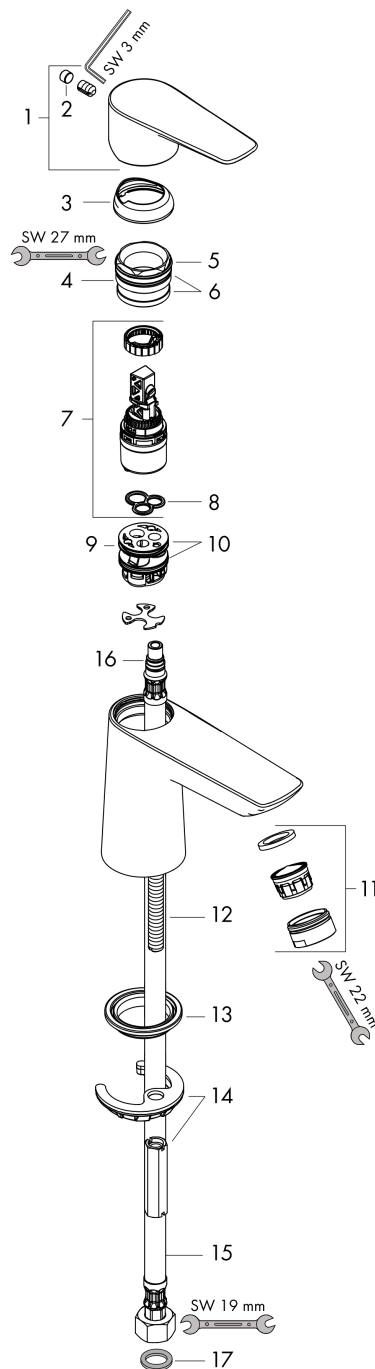

Talis E
toiletkraan 80 voor koud water zonder afvoer
 Oppervlak: **chrom** Artikelnummer: **71706000**

Beschrijving

- maximale doorstroomhoeveelheid bij 3 bar: 5 l/min
- EU taxonomie: max 6l/min - draagt substantieel bij aan duurzaamheid
- voorsprong: 96 mm
- uitloophoogte: 71.0 mm
- straalsoort: normale straal
- greepvariant: rechte greep
- M35
- ComfortZone: 80

Artikeldetails

Vrijblijvende advies verkoopprijs excl. BTW	141,30 €
Vrijblijvende advies verkoopprijs incl. BTW	170,97 €

Technologie

Productfoto

Maattekening

Doorstroomdiagram

Talis E
toiletkraan 80 voor koud water zonder afvoer
 Oppervlak: **chrom** Artikelnummer: **71706000**

Explosietekening

Bouwjaar: >10/15

Talis E
toiletkraan 80 voor koud water zonder afvoer
 Oppervlak: **chrom** Artikelnummer: **71706000**

Reserveonderdelenlijst

Bouwjaar: >10/15

Regel	Beschrijving	Artikelnummer	Prijs incl. BTW	VE
1	greep	92690000	48,16 €	1
2	greepstop	95704000	3,51 €	1
3	afdekkap	92625000	30,49 €	1
4	moer	92689000	24,20 €	1
5	O-ring 25x1,5	98146000	5,69 €	1
6	O-ring 27x1,5	92527000	9,08 €	1
7	kardoes compl.	97685000	61,71 €	1
8	dichting	98865000	30,49 €	1
9	kardoesadapter	98866000	30,49 €	1
10	O-ring 23x2	98398000	3,51 €	1
11	perlator M24x1 (5 l/min)	13185000	-	1
12	schroef M8 x 68	97736000	5,69 €	1
13	dichting	97608000	5,69 €	1
14	schachtbevestigingsset compl.	96016000	30,49 €	1
15	aansluitslang 450 mm M8x0,75 G3/8	97206000	30,49 €	1
16	O-ring 7x1,5	98422000	3,51 €	1
17	dichtingsset	95581000	5,69 €	1