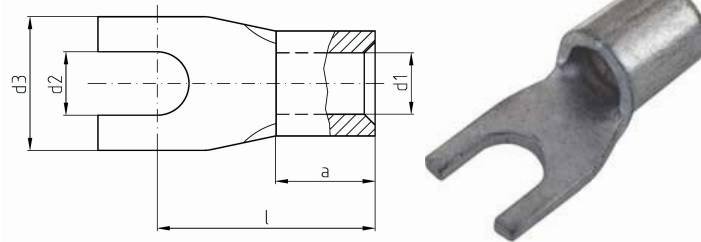

## Datasheet Plaatkabelschoen Vork 1,5 - 2,5mm<sup>2</sup> M4

<b>Artikelnummer</b>	ICQ24G
<b>Doorsnede Kabel</b>	1,5 - 2,5 mm <sup>2</sup>
<b>Gatmaat</b>	M4
<b>Materiaal</b>	CU-HCP 99,95% vlgns DIN EN 13600
<b>Afwerking</b>	Galvanisch vertind

### Maten:

<b>D1</b>	2.3mm
<b>D3</b>	8mm
<b>D2</b>	4.3mm
<b>L</b>	12mm
<b>A</b>	5mm
<b>Gewicht</b>	0.08 kg/100