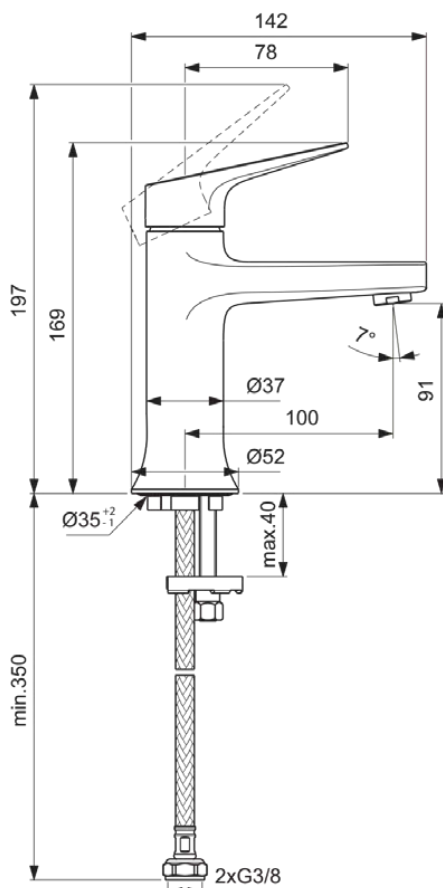

## BD656AA

LDV | Wastafelmengkraan 52x142x169 mm, 100 mm sprong uitloop in chroom afwerking, 3.8 l/min (3 bar), zonder waste | EasyFix, SmartShine

### Algemene informatie

|                              |                            |
|------------------------------|----------------------------|
| Productcategorie:            | Wastafelmengkranen         |
| Producttype:                 | Wastafelmengkraan          |
| Merk:                        | Ideal Standard             |
| Collectie:                   | LDV                        |
| Ontwerper:                   | Palomba Serafini Associati |
| Colour:                      | AA - Chroom                |
| Afwerking van het oppervlak: | glanzend                   |
| Hoogte (mm):                 | 169                        |
| Breedte (mm):                | 52                         |
| Lengte / sprong (mm):        | 142                        |
| Bevestigingswijze:           | EasyFix                    |
| Nettogewicht (kg):           | 0.96                       |
| EAN-code:                    | 3800861126706              |