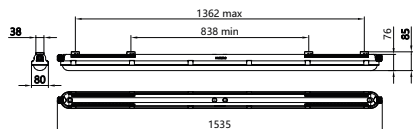

CoreLine waterdicht gen3

Numerator - Dozen per buitendoos	9
EAN/UPC - Case	8721103349019

Maatschets