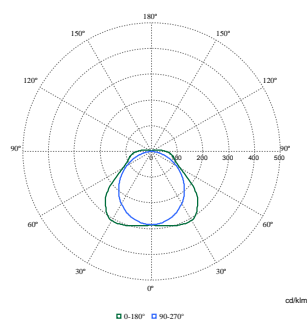

Fotometrische gegevens

Polar Normal (separate) - 910505106564