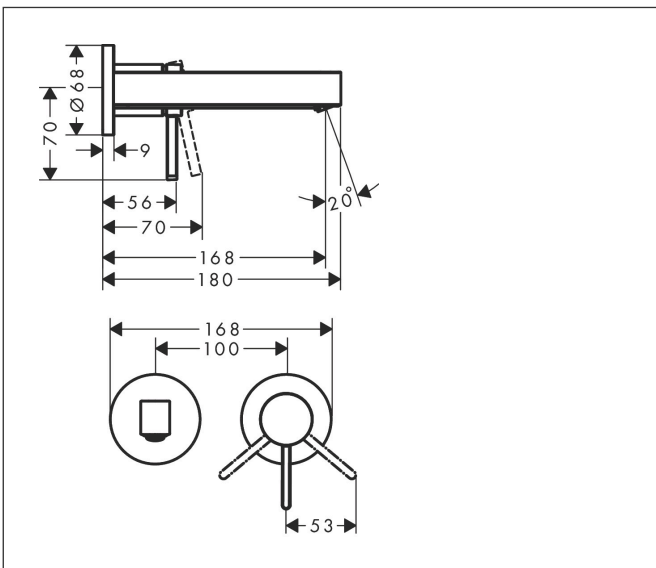

Merk	hansgrohe
Artikelnaam	<b>Finoris</b> ééngreeps wastafelmengkraan inbouw, voorsprong 168 mm met afvoerplug
Art.nr.	76051340
Oppervlakte	Brushed Black Chrome
Netto prijs	422,20 EUR

## Kenmerken

- voorsprong uitloop 168 mm
- greepvariant: Met pingreep
- vaste uitloop
- straalsoort: laminaire straal
- maximale doorstroomhoeveelheid bij 3 bar: 5 l/min
- keramisch kardoos
- zonder wastegarnituur, met afvoerplug (art.nr. 50001)
- materiaal afvoergarnituur: metaal
- de greep kan rechts of links worden geplaatst, afhankelijk van de montage van het inbouwdeel
- EU taxonomie: max 6l/min - draagt substantieel bij aan duurzaamheid

## Maat tekeningen