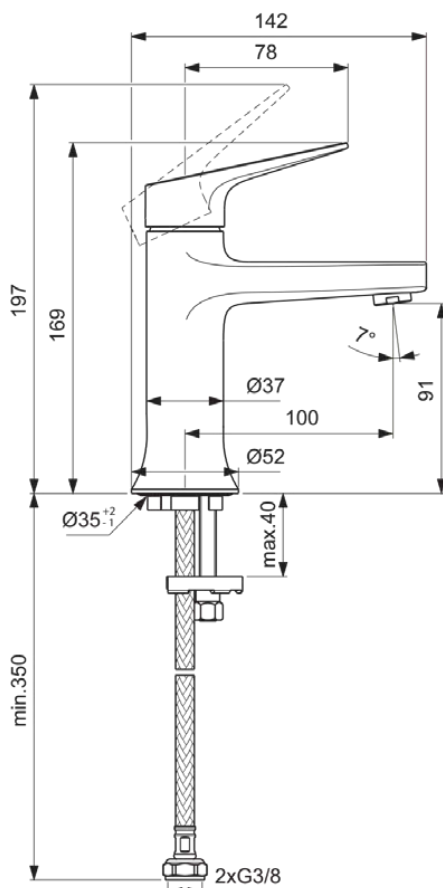

LDV

BD656GN

LDV | Wastafelmengkraan 52x142x169 mm, 100 mm sprong uitloop in Silver Storm afwerking, 3.8 l/min (3 bar), zonder waste | EasyFix, PVD technologie

Afbeelding & technische tekening

Algemene informatie

Productcategorie:	Wastafelmengkranen
Producttype:	Wastafelmengkraan
Merk:	Ideal Standard
Collectie:	LDV
Ontwerper:	Palomba Serafini Associati
Colour:	GN - Silver Storm
Afwerking van het oppervlak:	satijn
Hoogte (mm):	169
Breedte (mm):	52
Lengte / sprong (mm):	142
Bevestigingswijze:	EasyFix
Nettogewicht (kg):	0.96
EAN-code:	3800861127765

Kenmerken

EasyFix

PVD technologie

Downloads

- [Spare Parts List](#)

Productnormen & certificeringen

Normen:	EN 248 | EN 817 | DIN 4109-1
Naam van het BGCC-certificaat:	14-NURVSPSRB-4110
Aansluitdraad van de straalregelaar:	

Product specificaties

Aantal rozetten:	0
Aantal grepen:	1
BlueStart technologie:	Nee
Kleurcode:	GN
Kleuomschrijving:	Silver Storm
Cool Body Technologie:	Nee
Positie greep:	Bovenkant
Met kettingoog:	Nee
Geïntegreerde elektronica:	Nee
Lagedrukmodel:	Nee
Materiaal:	Metaal
Materiaal greep:	Metaal
Materiaalkwaliteit:	Messing
Maximale volumestroom bij 3 bar (l/min):	3.8
Maximale volumestroom bij 3 bar (l/min) voor alle uitgangen:	3.8
Max. debiet bij 3 bar (l) voor uitloop:	3.8