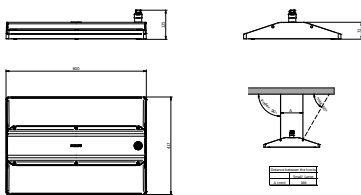

GentleSpace Gen4

Lumenbehoud (EN-IEC 62722-2-1) bij mediaan L85
bruikbare levensduur van 100.000 uur

Productgegevens

Productnaam voor bestelling	BY581P 250S/840 DIA HE WB PC SI
Volledige productnaam	BY581P 250S/840 DIA HE WB PC SI
Full EOC	872016959427200
Bestelcode	8720169594272
Materiaalnr. (12NC)	910505102891

Lokale code	8720169594272
Numerator - Aantal per pak	1
EAN/UPC - product/behuizing	8720169594272
Numerator - Dozen per buitendoos	1
EAN/UPC - Case	8720169594272
Code productfamilie	BY581P [Gentlespace gen4 Large]

Maatschets

BY581P, BY583P suspended