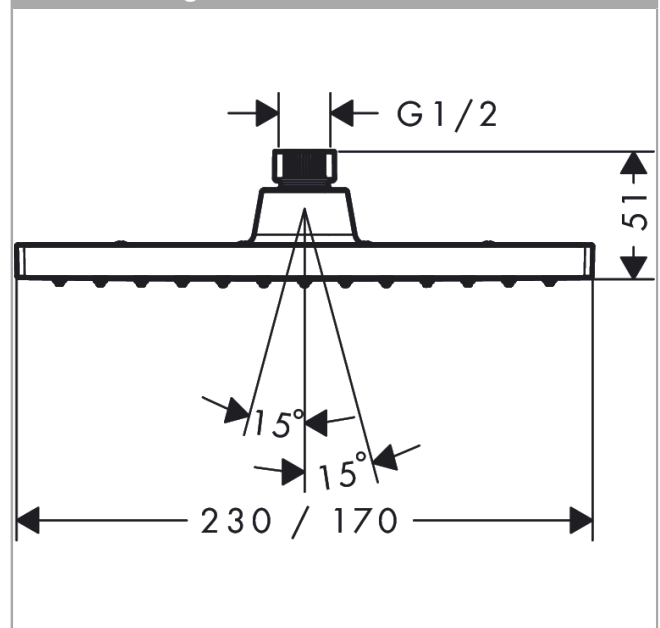

Maattekening