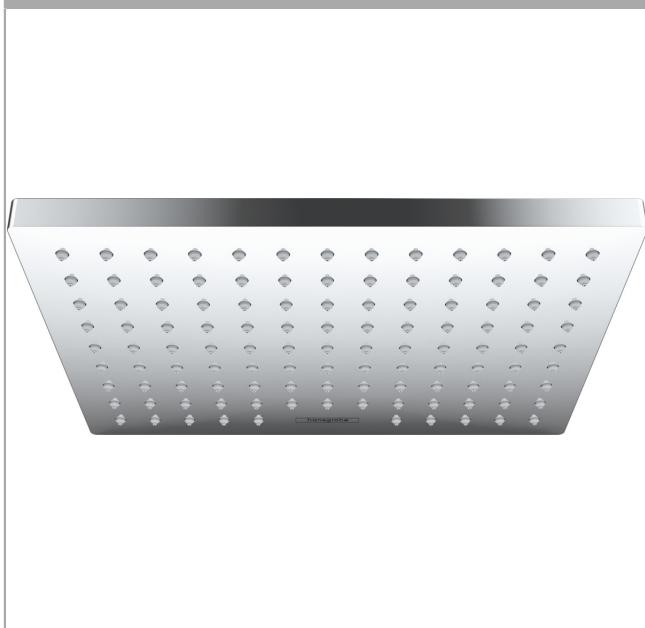

Vernis Shape
hoofddouche 230 1jet
Finish: **chrom** Artikelnummer: **26281000**

Beschrijving

- diameter straalplaat 230 x 170 mm
- Rain
- functie van: 5,2 l/min
- maximale doorstroomhoeveelheid bij 3 bar: 12,4 l/min
- hoek hoofddouche verstelbaar
- afdekplaat van kunststof
- plafonddouche afneembaar voor reiniging
- Kiwa K6053_Showers EN1112

Artikeldetails

Vrijblijvende advies verkoopprijs excl. BTW	113,05 €
Vrijblijvende advies verkoopprijs incl. BTW	136,79 €

Technologie

Productfoto