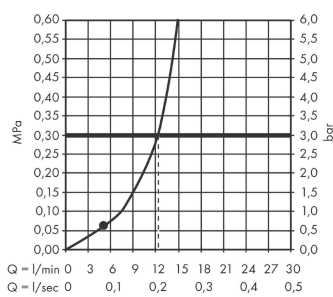

Vernis Shape
hoofddouche 230 1jet
 Finish: **chrom** Artikelnummer: **26281000**

Beschrijving

- diameter straalplaat 230 x 170 mm
- Rain
- functie van: 5,2 l/min
- maximale doorstroomhoeveelheid bij 3 bar: 12,4 l/min
- hoek hoofddouche verstelbaar
- afdekplaat van kunststof
- plafonddouche afneembaar voor reiniging
- Kiwa K6053_Showers EN1112

Artikeldetails

Vrijblijvende advies verkoopprijs excl. BTW	113,05 €
Vrijblijvende advies verkoopprijs incl. BTW	136,79 €

Technologie

Productfoto

Maattekening

Doorstroombiagram

De verbruikswaarden werden in overeenstemming met de praktijk met de bijbehorende armaturen (thermostaat/mengkraan/inbouwventiel) gemeten.