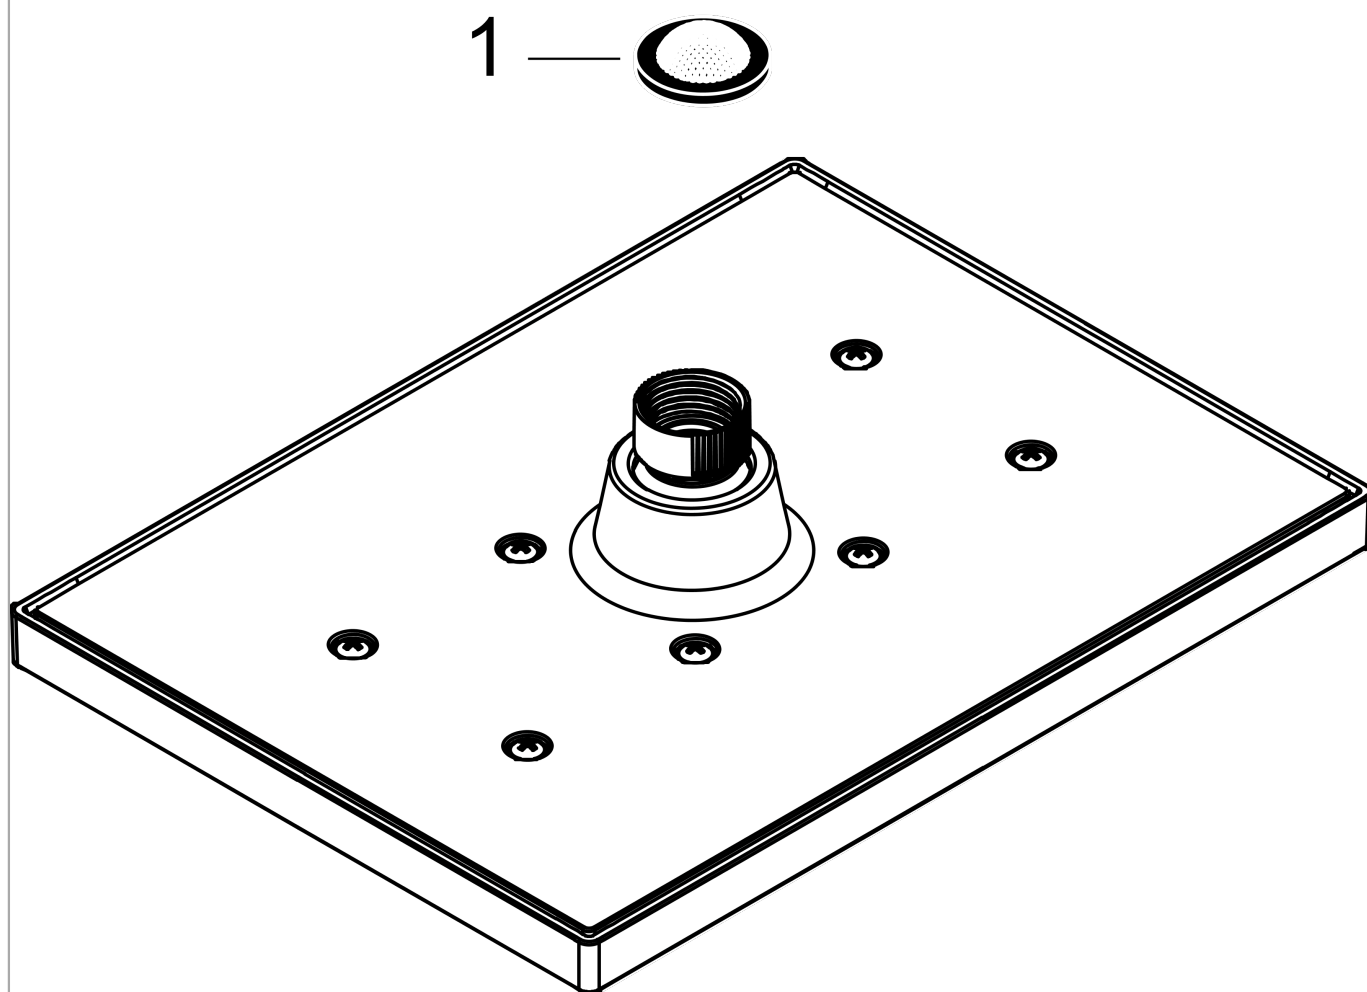

Vernis Shape
hoofddouche 230 1jet
 Finish: **chrom** Artikelnummer: **26281000**

Beschrijving

- diameter straalplaat 230 x 170 mm
- Rain
- functie van: 5,2 l/min
- maximale doorstroomhoeveelheid bij 3 bar: 12,4 l/min
- hoek hoofddouche verstelbaar
- afdekplaat van kunststof
- plafonddouche afneembaar voor reiniging
- Kiwa K6053_Showers EN1112

Vernis Shape
 hoofddouche 230 1jet
 Finish: chroom Artikelnummer: 26281000

Explosietekening

Bouwjaar: >04/21

Vernis Shape
hoofddouche 230 1jet
 Finish: **chrom** Artikelnummer: **26281000**

Reserveonderdelenlijst