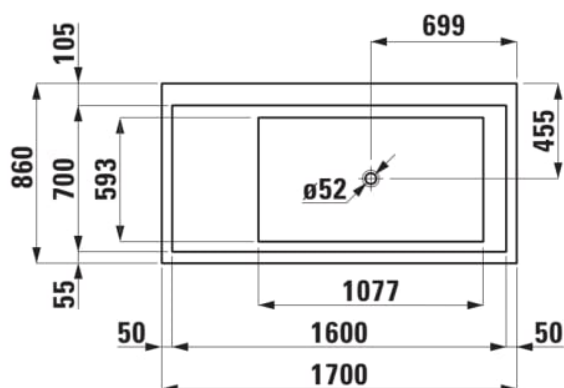

Capacité (L) : 250

Capacité (en nombre de personnes) : 1

Commodity Code/Import Code Number for Foreign Trad : 39221000

Diamètre du vidage (mm) : 52

Forme : Rectangulaire

Hauteur de labaignoire avec tablier : 540

Hauteur intérieure (mm) : 440

Longueur intérieure (mm) : 1112

Matériau : Sentec

Plage pour robinetterie

Poids net / kg : 97

Position de la plage pour robinetterie : Long côté

Profondeur intérieure (mm) : 610

Structure de montage : Avec cadre et tablier

Tablier inclus

Type d'installation : Avec tablier en L à gauche

Vidage : Inclus

DESSINS TECHNIQUES

COMPATIBLE AVEC

Dossier, gris clair

H2923400870001