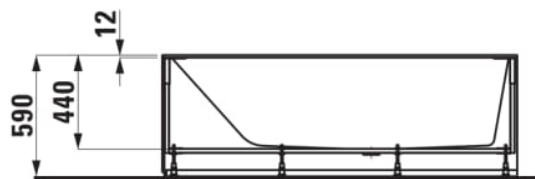

Capacité (L) : 250

Capacité (en nombre de personnes) : 1

Commodity Code/Import Code Number for Foreign Trad : 39221000

Diamètre du vidage (mm) : 52

Forme : Rectangulaire

Hauteur de labaignoire avec tablier : 540

Hauteur intérieure (mm) : 440

Longueur intérieure (mm) : 1112

Matériau : Sentec

Plage pour robinetterie

Poids net / kg : 97

Position de la plage pour robinetterie : Long côté

Profondeur intérieure (mm) : 610

Structure de montage : Avec cadre et tablier

Tablier inclus

Type d'installation : Avec tablier en L à gauche

Vidage : Inclus

DESSINS TECHNIQUES

COMPATIBLE AVEC

Dossier, gris clair

H2923400870001

Mitigeur de bain sur colonne, saillie 202 mm, goulot fixe, avec flexible synthétique 1250 mm, avec douchette TwinStick, avec disc receveur transparent cristal (receveur disponible en 7 couleurs)

Habillage extérieur pour mitigeur de bain encastré, pour Simibox Standard & Simibox Light, chromé