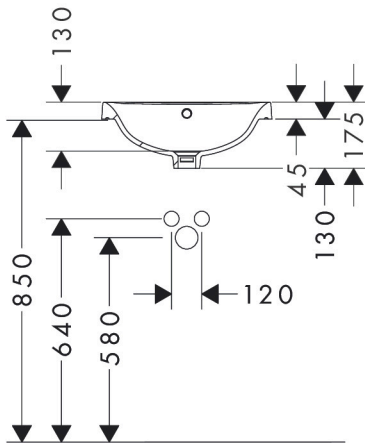

Merk hansgrohe
 Artikelnaam **Xuniva S** opzetwastafel 450/450 met kraangat, en overloop
 Art.nr. 60159450
 Oppervlakte wit
 Netto prijs 204,15 EUR

Product foto

Kenmerken

- materiaal: keramiek
- buitenste afmetingen wastafel: 450 x 450 x 45 mm (b x d x h)
- binnenhoogte wastafel: 130 mm
- glansgraad: glanzend
- met één kraangat
- met overloop
- zonder afvoergarnituur
- montagewijze: ingebouwd
- overloopklasse: CL25

Maat tekeningen

Certificaat

Merk	hansgrohe
Artikelnaam	Xuniva S opzetwastafel 450/450 met kraangat, en overloop
Art.nr.	60159450
Oppervlakte	wit
Netto prijs	204,15 EUR

Installatievoorbeelden

i Afmetingen kunnen variëren vanwege keramische toleranties die verband houden met het productieproces.