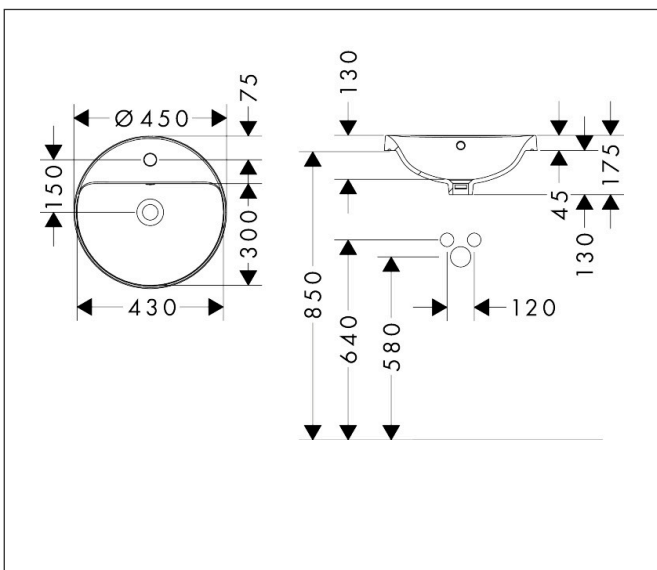

Merk hansgrohe
 Artikelnaam **Xuniva S** opzetwastafel 450/450 met kraangat, en overloop
 Art.nr. 60159450
 Oppervlakte wit
 Netto prijs 204,15 EUR

Product foto

Kenmerken

- materiaal: keramiek
- buitenste afmetingen wastafel: 450 x 450 x 45 mm (b x d x h)
- binnenhoogte wastafel: 130 mm
- glansgraad: glanzend
- met één kraangat
- met overloop
- zonder afvoergarnituur
- montagewijze: ingebouwd
- overloopklasse: CL25

Maat tekeningen

Certificaat

Merk	hansgrohe
Artikelnaam	Xuniva S opzetwastafel 450/450 met kraangat, en overloop
Art.nr.	60159450
Oppervlakte	wit
Netto prijs	204,15 EUR

Installatievoorbeelden

i Afmetingen kunnen variëren vanwege keramische toleranties die verband houden met het productieproces.