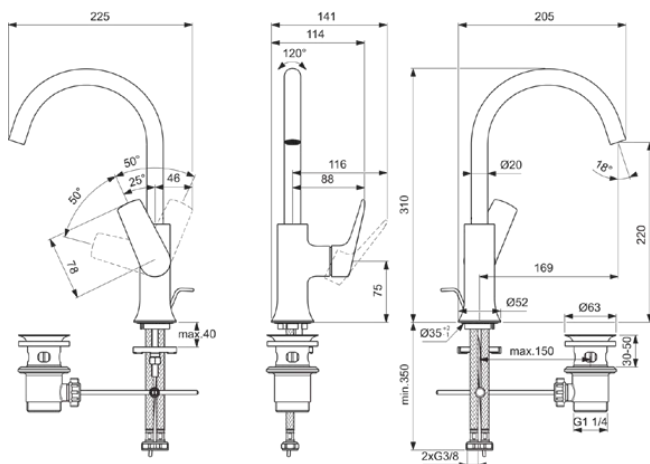

## BD657A2

LDV | Wastafelmengkraan 114x226x311 mm, 169 mm sprong uitloop in brushed gold afwerking, 3.8 l/min (3 bar), met waste | EasyFix, Verborgen straalregelaar, PVD technologie

### Algemene informatie

Productcategorie:	Wastafelmengkranen
Producttype:	Wastafelmengkraan
Merk:	Ideal Standard
Collectie:	LDV
Ontwerper:	Palomba Serafini Associati
Colour:	A2 - Brushed Gold
Afwerking van het oppervlak:	satijn
Hoogte (mm):	311
Breedte (mm):	114
Lengte / sprong (mm):	226
Bevestigingswijze:	EasyFix
Nettogewicht (kg):	1.62
EAN-code:	3800861127079