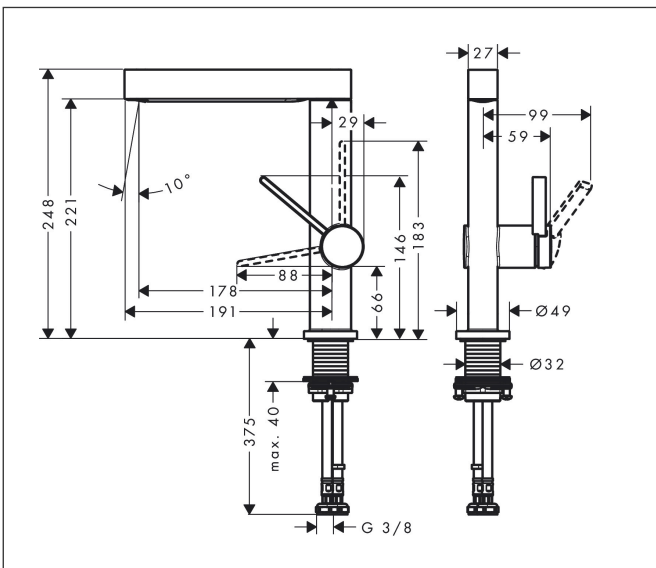

Merk	hansgrohe
Artikelnaam	Finoris ééngreeps wastafelmengkraan 230 draaibare uitloop met afvoerplug
Art.nr.	76060140
Oppervlakte	Brushed Bronze
Netto prijs	467,37 EUR

Product foto

Kenmerken

- ComfortZone: 230
- voorsprong uitloop 178 mm
- uitloophoogte: 221 mm
- greepvariant: Met pingreep
- met draaibare uitloop
- draaibereik met draaibare uitloop van 120° voor meer bewegingsvrijheid
- straalsoort: laminaire straal
- maximale doorstroomhoeveelheid bij 3 bar: 5 l/min
- keramisch kardoes
- push-open afvoergarnituur G 1¼
- materiaal afvoergarnituur: metaal
- EU taxonomie: max 6l/min - draagt substantieel bij aan duurzaamheid

Maat tekeningen

Technologie

Certificaat

Merk	hansgrohe
Artikelnaam	Finoris ééngreeps wastafelmengkraan 230 draaibare uitloop met afvoerplug
Art.nr.	76060140
Oppervlakte	Brushed Bronze
Netto prijs	467,37 EUR