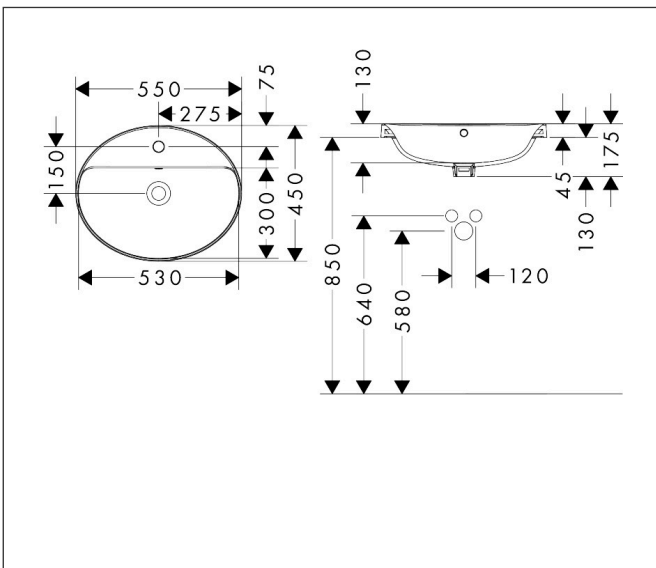

Merk hansgrohe
 Artikelnaam **Xuniva D** opzetwastafel 550/450 met kraangat, en overloop
 Art.nr. 60160450
 Oppervlakte wit
 Netto prijs 230,05 EUR

Product foto

Kenmerken

- materiaal: keramiek
- buitenste afmetingen wastafel: 550 x 450 x 45 mm (b x d x h)
- binnenhoogte wastafel: 130 mm
- glansgraad: glanzend
- met één kraangat
- met overloop
- montagewijze: ingebouwd
- overloopklasse: CL25

Maat tekeningen

Certificaat

Merk hansgrohe
 Artikelnaam **Xuniva D** opzetwastafel 550/450 met kraangat, en overloop
 Art.nr. 60160450
 Oppervlakte wit
 Netto prijs 230,05 EUR

Installatievoorbeelden

i Afmetingen kunnen variëren vanwege keramische toleranties die verband houden met het productieproces.