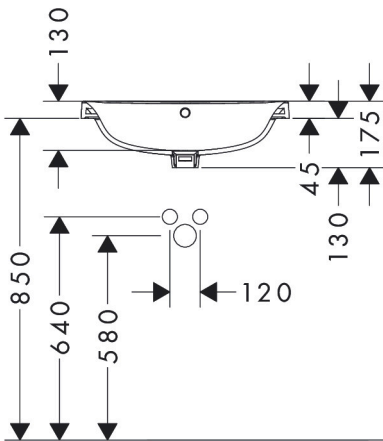

Merk hansgrohe
 Artikelnaam **Xuniva D** opzetwastafel 550/450 met kraangat, en overloop
 Art.nr. 60160450
 Oppervlakte wit
 Netto prijs 230,05 EUR

Product foto

Kenmerken

- materiaal: keramiek
- buitenste afmetingen wastafel: 550 x 450 x 45 mm (b x d x h)
- binnenhoogte wastafel: 130 mm
- glansgraad: glanzend
- met één kraangat
- met overloop
- montagewijze: ingebouwd
- overloopklasse: CL25

Maat tekeningen

Certificaat

Merk hansgrohe
 Artikelnaam **Xuniva D** opzetwastafel 550/450 met kraangat, en overloop
 Art.nr. 60160450
 Oppervlakte wit
 Netto prijs 230,05 EUR

Installatievoorbeelden

i Afmetingen kunnen variëren vanwege keramische toleranties die verband houden met het productieproces.