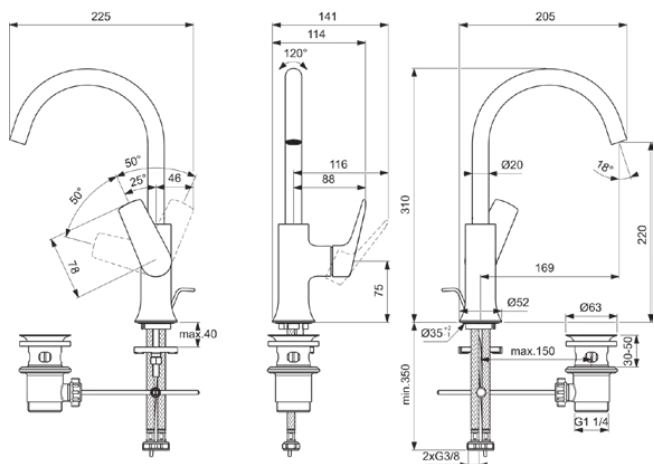

LDV

BD657A5

LDV | Wastafelmengkraan 114x226x311 mm, 169 mm sprong uitloop in magnetic grey afwerking, 3.8 l/min (3 bar), met waste | EasyFix, Verborgen straalregelaar, PVD technologie

Afbeelding & technische tekening

Algemene informatie

Productcategorie:	Wastafelmengkranen
Producttype:	Wastafelmengkraan
Merk:	Ideal Standard
Collectie:	LDV
Ontwerper:	Palomba Serafini Associati
Colour:	A5 - Magnetic Grey
Afwerking van het oppervlak:	satijn
Hoogte (mm):	311
Breedte (mm):	114
Lengte / sprong (mm):	226
Bevestigingswijze:	EasyFix
Nettogewicht (kg):	1.62
EAN-code:	3800861127420

Kenmerken

EasyFix

Verborgen straalregelaar

PVD technologie

Downloads

- [Spare Parts List](#)

Productnormen & certificeringen

Normen:	EN 248 EN 817 DIN 4109-1
Naam van het BGCC-certificaat:	14-NURVSPSRB-4110
Aansluitdraad van de straalregelaar:	

LDV

BD657A5

LDV | Wastafelmengkraan 114x226x311 mm, 169 mm sprong uitloop in magnetic grey afwerking, 3.8 l/min (3 bar), met waste | EasyFix, Verborgen straalregelaar, PVD technologie

Product specificaties