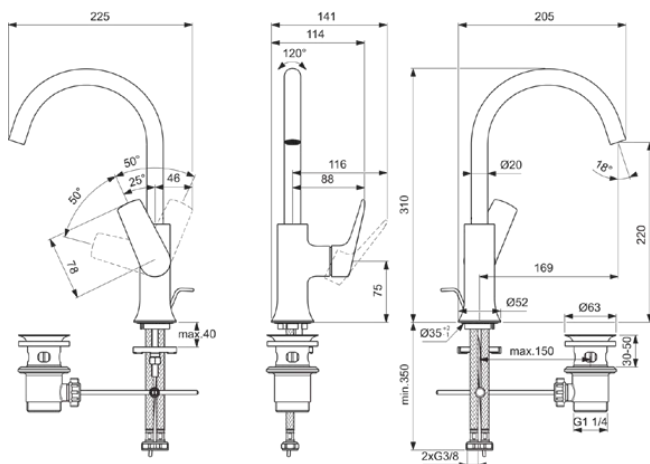

LDV

BD657AA

LDV | Wastafelmengkraan 114x226x311 mm, 169 mm sprong uitloop in chroom afwerking, 3.8 l/min (3 bar), met waste | EasyFix, Verborgen straalregelaar, SmartShine

Afbeelding & technische tekening

Algemene informatie

Productcategorie:	Wastafelmengkranen
Producttype:	Wastafelmengkraan
Merk:	Ideal Standard
Collectie:	LDV
Ontwerper:	Palomba Serafini Associati
Colour:	AA - Chroom
Afwerking van het oppervlak:	glanzend
Hoogte (mm):	311
Breedte (mm):	114
Lengte / sprong (mm):	226
Bevestigingswijze:	EasyFix
Nettogewicht (kg):	1.62
EAN-code:	3800861126713

Kenmerken

EasyFix

Verborgen straalregelaar

SmartShine

Downloads

- [Spare Parts List](#)

Productnormen & certificeringen

Normen:	EN 248 EN 817 DIN 4109-1
Naam van het BGCC-certificaat:	14-NURVSPSRB-4110
Aansluitdraad van de straalregelaar:	

LDV

BD657AA

LDV | Wastafelmengkraan 114x226x311 mm, 169 mm sprong uitloop in chroom afwerking, 3.8 l/min (3 bar), met waste | EasyFix, Verborgen straalregelaar, SmartShine

Product specificaties

Maximale volumestroom bij 3 bar (l/min):	3.8
Maximale volumestroom bij 3 bar (l/min) voor alle uitgangen:	3.8
Max. debiet bij 3 bar (l) voor uitloop:	3.8
Maximale werkdruk (bar):	5
Minimale werkdruk (bar):	0.1
Gebruikswijze:	Handmatig
PVD technologie:	Nee
SmartShine:	Ja
Type uitloop:	Vast
Uitloop type:	Buis
Oppervlakte dekking:	verchromd
Afwerking van het oppervlak:	glanzend
Draaibare uitloop:	Nee
Type straalregelaar:	Beluchter
Zichtbaarheid van de straalregelaar:	Verborgen
Verstelbare straalregelaar:	Nee
Anti-vandalisme straalregelaar:	Nee
Thermische desinfectie mogelijk:	Nee
Contactloze bediening:	Nee
Type greep:	Hendel
Type temperatuurregeling:	Handmatig bediend
Met afvoerplug:	Nee
Met rozet(ten):	Nee
Met grepen:	Ja
Met uitloop:	Ja
Met uittrekbare handdouche:	Nee
Met afvoerset:	Ja
M16,5x1	
EasyFix technologie:	Ja
Bevestigingswijze:	EasyFix
Bevestigingswijze:	Kraangat