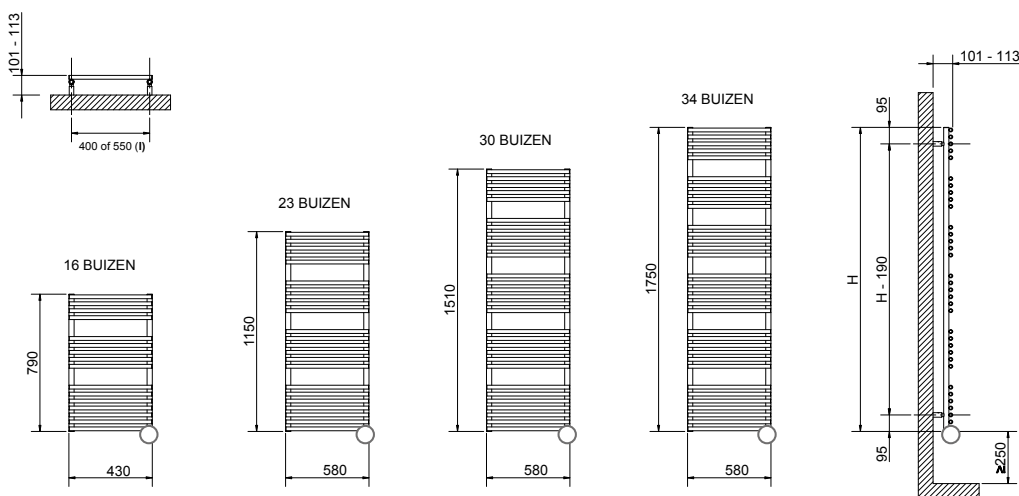

KLEURENKAART ACHTERIN >>

Eenvoudig te programmeren thermostaat
Dag- en weekprogrammering:

Comfort Nacht Antivries 2h-timer Programma Aan/Uit

FUNCTIES

Open raam
Kinderslot
detectie

SPECIFICATIES:

- **Materiaal:** Verticale collectoren in gelakt staal $\varnothing$ 30 mm
  Horizontale verwarmingselementen in gelakt staal $\varnothing$ 22 mm
- **Montage:** Wandbeugel, vanaf wand tot voorkant radiator 101-113 mm
- **Voeding:** 230 Volt
- **Snoer:** Standaard 1.20 meter met aangegoten schukostekker
  EcoDesign uitvoering is ook verkrijgbaar met korte snoer: 25 of 50 cm*
- **IP isolatieklasse:** IP 44, klasse I
- **Inhoud:** Glycol basis
- **Lakproces:** Gepoedercoat met ecologisch poeder
- **Kleuren:** Standaard prijzen Wit RAL 9010 of Mat Zwart
  Tegen meerprijs in Cordivari kleuren (Zie kleurenkaart achterin)
- **Plaatsing:** Conform de eisen die worden beschreven in de NEN 1010.
  De elektrische radiator mag niet in aanraking komen met (spat)water, zeepresten of overmatige dampontwikkeling.
- **Garantie:** 2 jaar volledige fabrieksgarantie
  5 jaar garantie op lak- en lekdichtheid
- **Selecties maken:** Met www.snelselect.nl kunt u snel en eenvoudig selecties maken, calculeren en bestelinformatie genereren voor uw groothandel.

KENMERKEN:

- Leverbaar in 16 wandmodellen
- Standaard in Wit RAL 9010 of Mat Zwart
- 400, 700, 900 of 1200 Watt
- Thermostaat: elektronisch ErP ready
- Elektronische temperatuurregeling met verlicht display
- Energiebesparend dag- weekprogramma
- Bedieningsmodi: comfort, nacht, antivries, klok en 2h-timer (Zuur vol vermogen)
- Open raam detectie
- Kinderslot

E-Comfort GLORIA BEDIENING:

EcoDesign thermostaat

Kleur thermostaat:

Witte radiator: Wit

Zwarte radiator: Mat Zwart

Gekleurde radiator: Chroom

E-Comfort GLORIA REMOTE BEDIENING:

Remote thermostaat of afstandsbediening

Kleur REMOTE thermostaat:

Witte radiator: Wit

Gekleurde radiator: Licht grijs

ART.NR.CODE DETAILS:*

DRL ART.NR.	KORTERE SNOEREN EcoDesign thermostaat
xx25xx	EcoDesign snoer 25 cm
xx50xx	EcoDesign snoer 50 cm