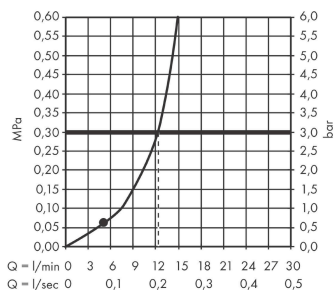

Vernis Shape hoofddouche 230 1jet

Finish: **Mat zwart** Artikelnummer: **26281670**

Beschrijving

- diameter straalplaat 230 x 170 mm
- Rain
- functie van: 5,2 l/min
- maximale doorstroomhoeveelheid bij 3 bar: 12,4 l/min
- hoek hoofddouche verstelbaar
- afdekplaat van kunststof
- plafonddouche afneembaar voor reiniging
- Kiwa K6053_Showers EN1112

Artikeldetails

Vrijblijvende advies
verkoopprijs excl. BTW 158,30 €

Vrijblijvende advies
verkoopprijs incl. BTW 191,54 €

Technologie

Productfoto

Maattekening

Doorstroomdiagram

De verbruikswaarden werden in overeenstemming met de praktijk met de bijbehorende armaturen (thermostaat/mengkraan/inbouwventiel) gemeten.