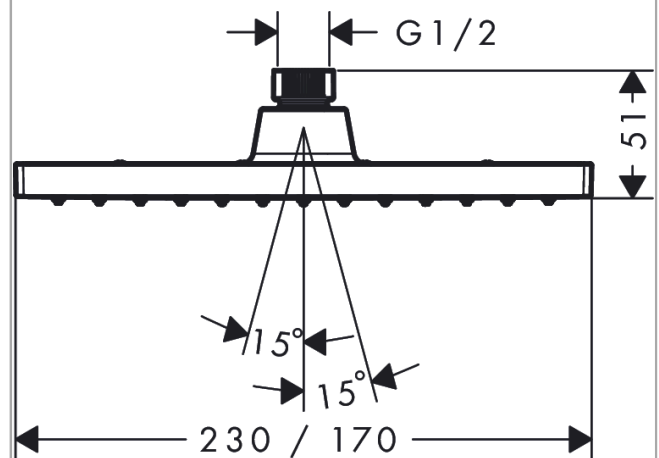

Vernis Shape hoofddouche 230 1jet

Finish: **Mat zwart** Artikelnummer: **26281670**

Beschrijving

- diameter straalplaat 230 x 170 mm
- Rain
- functie van: 5,2 l/min
- maximale doorstroomhoeveelheid bij 3 bar: 12,4 l/min
- hoek hoofddouche verstelbaar
- afdekplaat van kunststof
- plafonddouche afneembaar voor reiniging
- Kiwa K6053_Showers EN1112

Artikeldetails

Vrijblijvende advies
verkoopprijs excl. BTW 158,30 €

Vrijblijvende advies
verkoopprijs incl. BTW 191,54 €

Technologie

Productfoto

Maattekening

Doorstroomdiagram

De verbruikswaarden werden in overeenstemming met de praktijk met de bijbehorende armaturen (thermostaat/mengkraan/inbouwventiel) gemeten.