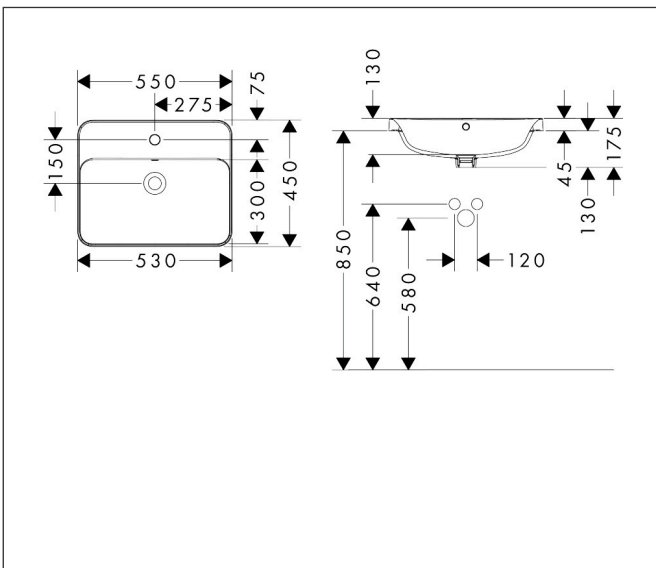

Merk hansgrohe
 Artikelnaam **Xuniva Q** opzetwastafel 550/450 met kraangat, en overloop
 Art.nr. 60162450
 Oppervlakte wit
 Netto prijs 285,79 EUR

Product foto

Kenmerken

- materiaal: keramiek
- buitenste afmetingen wastafel: 550 x 450 x 45 mm (b x d x h)
- binnenhoogte wastafel: 130 mm
- glansgraad: glanzend
- met één kraangat
- met overloop
- zonder afvoergarnituur
- montagewijze: ingebouwd
- overloopklasse: CL25

Maat tekeningen

Certificaat

Merk hansgrohe
 Artikelnaam **Xuniva Q** opzetwastafel 550/450 met kraangat, en overloop
 Art.nr. 60162450
 Oppervlakte wit
 Netto prijs 285,79 EUR

Installatievoorbeelden

i Afmetingen kunnen variëren vanwege keramische toleranties die verband houden met het productieproces.