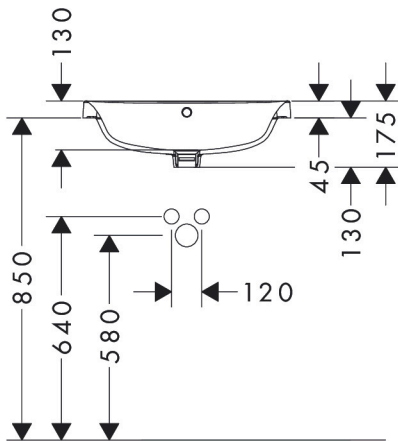

Merk hansgrohe
 Artikelnaam **Xuniva Q** opzetwastafel 550/450 met kraangat, en overloop
 Art.nr. 60162450
 Oppervlakte wit
 Netto prijs 285,79 EUR

Product foto

Kenmerken

- materiaal: keramiek
- buitenste afmetingen wastafel: 550 x 450 x 45 mm (b x d x h)
- binnenhoogte wastafel: 130 mm
- glansgraad: glanzend
- met één kraangat
- met overloop
- zonder afvoergarnituur
- montagewijze: ingebouwd
- overloopklasse: CL25

Maat tekeningen

Certificaat

Merk hansgrohe
 Artikelnaam **Xuniva Q** opzetwastafel 550/450 met kraangat, en overloop
 Art.nr. 60162450
 Oppervlakte wit
 Netto prijs 285,79 EUR

Installatievoorbeelden

i Afmetingen kunnen variëren vanwege keramische toleranties die verband houden met het productieproces.