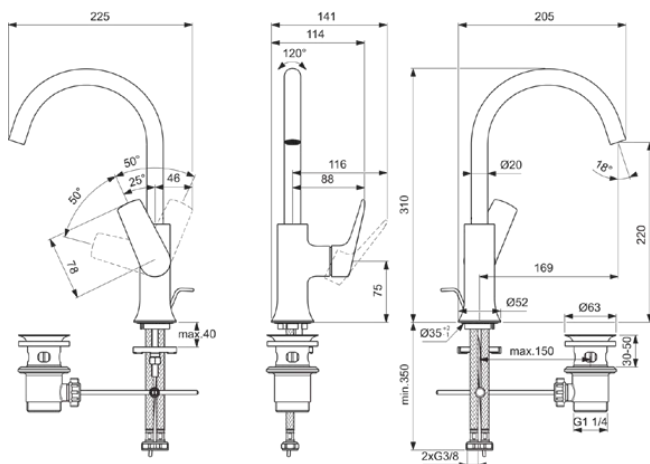

LDV

BD657GN

LDV | Wastafelmengkraan 114x226x311 mm, 169 mm sprong uitloop in Silver Storm afwerking, 3.8 l/min (3 bar), met waste | EasyFix, Verborgen straalregelaar, PVD technologie

Afbeelding & technische tekening

Algemene informatie

Productcategorie:	Wastafelmengkranen
Producttype:	Wastafelmengkraan
Merk:	Ideal Standard
Collectie:	LDV
Ontwerper:	Palomba Serafini Associati
Colour:	GN - Silver Storm
Afwerking van het oppervlak:	satijn
Hoogte (mm):	311
Breedte (mm):	114
Lengte / sprong (mm):	226
Bevestigingswijze:	EasyFix
Nettogewicht (kg):	1.62
EAN-code:	3800861127772

Kenmerken

EasyFix

Verborgen straalregelaar

PVD technologie

Downloads

- [Spare Parts List](#)

Productnormen & certificeringen

Normen:	EN 248 EN 817 DIN 4109-1
Naam van het BGCC-certificaat:	14-NURVSPSRB-4110
Aansluitdraad van de straalregelaar:	

LDV

BD657GN

LDV | Wastafelmengkraan 114x226x311 mm, 169 mm sprong uitloop in Silver Storm afwerking, 3.8 l/min (3 bar), met waste | EasyFix, Verborgen straalregelaar, PVD technologie

Product specificaties