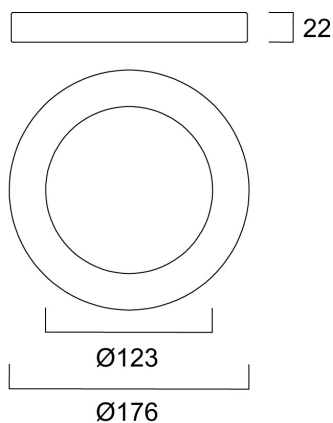

# BRUSHED CHROME BEZEL 176

Artikelnummer 0053153

**SYLVANIA**

**START**<sup>TM</sup>

CE UK  
CA

Brushed Chrome bezel as an optional accessory for START Downlight 5in1 . Can be attached to the product in a few seconds with the help of the twist and lock mechanism

### Afmetingen (mm)

## Fysieke gegevens

Hoogte (mm)	22
Nominale diameter product (mm)	176
Gewicht (kg)	0.118

## Verpakkingen

EAN code	5410288531533
Enkele lengte verpakking (cm)	18.1
Enkele breedte verpakking (cm)	2.7
Hoogte eenheidsverpakking (cm)	18.1
DUN14 (inner)	15410288531530
Eenheden per omdoos	40
Lengte omdoos (cm)	37.7
Breedte omdoos (cm)	29.3
Diepte omdoos (cm)	38.8