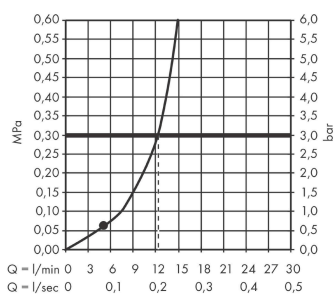

Vernis Blend
hoofddouche 200 1jet
 Finish: **chrom** Artikelnummer: **26271000**

Beschrijving

- diameter straalplaat 205 mm
- Rain
- functie van: 5,2 l/min
- maximale doorstroomhoeveelheid bij 3 bar: 12,4 l/min
- hoek hoofddouche verstelbaar
- afdekplaat van kunststof
- plafonddouche afneembaar voor reiniging
- Kiwa K6053_Showers EN1112

Artikeldetails

Vrijblijvende advies verkoopprijs excl. BTW	113,05 €
Vrijblijvende advies verkoopprijs incl. BTW	136,79 €

Technologie

Productfoto

Maattekening

Doorstroomdiagram

De verbruikswaarden werden in overeenstemming met de praktijk met de bijbehorende armaturen (thermostaat/mengkraan/inbouwventiel) gemeten.