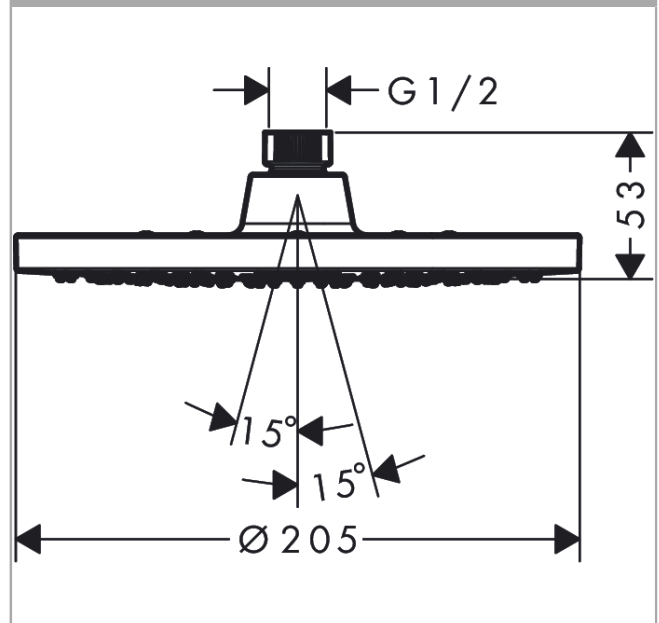

Maattekening