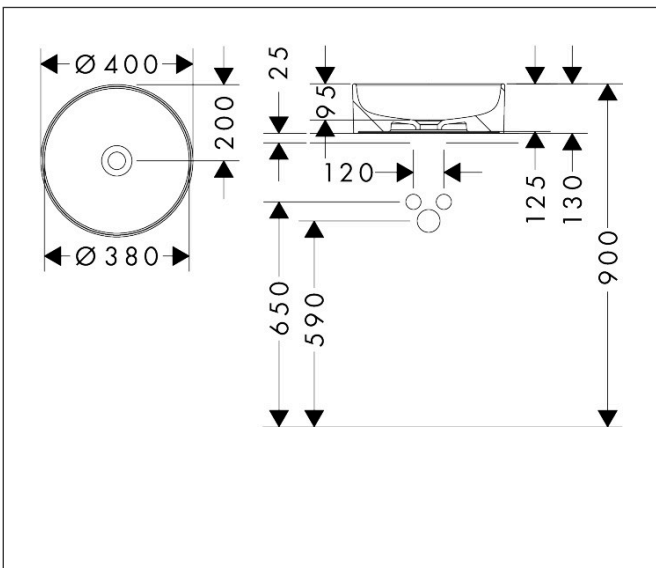

Merk hansgrohe
 Artikelnaam **Xuniva S** waskom 400/400 zonder kraangat en overloop
 Art.nr. 60164450
 Oppervlakte wit
 Netto prijs 230,05 EUR

Product foto

Kenmerken

- materiaal: keramiek
- buitenste afmetingen wastafel: 400 x 400 x 130 mm (b x d x h)
- binnenhoogte wastafel: 95 mm
- glansgraad: glanzend
- zonder kraangat
- zonder overloop
- zonder afvoergarnituur
- montagewijze: opgebouwd
- met bevestigingsmateriaal
- overloopklasse: C100

Maat tekeningen

Certificaat

Merk hansgrohe
Artikelnaam **Xuniva S** waskom 400/400 zonder kraangat en overloop
Art.nr. 60164450
Oppervlakte wit
Netto prijs 230,05 EUR

Installatievoorbeelden

i Afmetingen kunnen variëren vanwege keramische toleranties die verband houden met het productieproces.

Merk hansgrohe
Artikelnaam **Xuniva S** waskom 400/400 zonder kraangat en overloop
Art.nr. 60164450
Oppervlakte wit
Netto prijs 230,05 EUR

Explosietekening voor bouwjaar: >06/23

Merk hansgrohe
 Artikelnaam **Xuniva S** waskom 400/400 zonder kraangat en overloop
 Art.nr. 60164450
 Oppervlakte wit
 Netto prijs 230,05 EUR