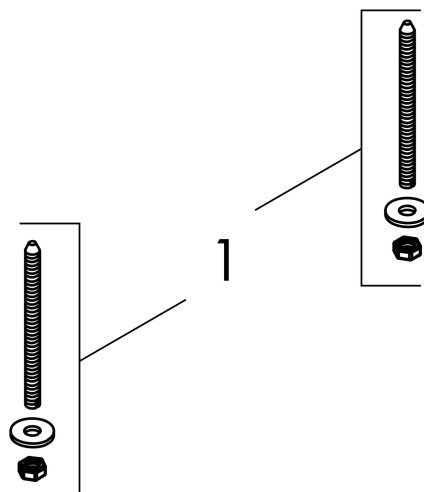

Merk hansgrohe
 Artikelnaam **Xuniva S** waskom 400/400 zonder kraangat en overloop
 Art.nr. 60164450
 Oppervlakte wit
 Netto prijs 230,05 EUR

Product foto

Kenmerken

- materiaal: keramiek
- buitenste afmetingen wastafel: 400 x 400 x 130 mm (b x d x h)
- binnenhoogte wastafel: 95 mm
- glansgraad: glanzend
- zonder kraangat
- zonder overloop
- zonder afvoergarnituur
- montagewijze: opgebouwd
- met bevestigingsmateriaal
- overloopklasse: C100

Maat tekeningen

Certificaat

Merk hansgrohe
Artikelnaam **Xuniva S** waskom 400/400 zonder kraangat en overloop
Art.nr. 60164450
Oppervlakte wit
Netto prijs 230,05 EUR

Installatievoorbeelden

i Afmetingen kunnen variëren vanwege keramische toleranties die verband houden met het productieproces.

Merk hansgrohe
Artikelnaam **Xuniva S** waskom 400/400 zonder kraangat en overloop
Art.nr. 60164450
Oppervlakte wit
Netto prijs 230,05 EUR

Explosietekening voor bouwjaar: >06/23

Merk hansgrohe
 Artikelnaam **Xuniva S** waskom 400/400 zonder kraangat en overloop
 Art.nr. 60164450
 Oppervlakte wit
 Netto prijs 230,05 EUR

Onderdelen voor bouwjaar: >06/23

Pos	Beschrijving	Art.nr.	Prijs
1	bevestigingsmateriaal	94633006	
a	verlengset	56840000	17,93