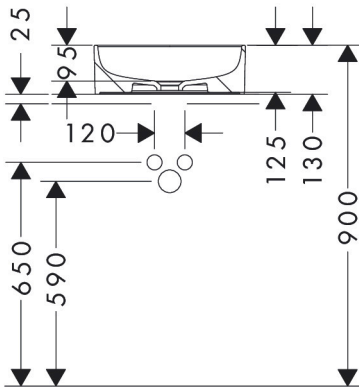

Merk hansgrohe
 Artikelnaam **Xuniva S** waskom 400/400 zonder kraangat en overloop
 Art.nr. 60164450
 Oppervlakte wit
 Netto prijs 230,05 EUR

Product foto

Kenmerken

- materiaal: keramiek
- buitenste afmetingen wastafel: 400 x 400 x 130 mm (b x d x h)
- binnenhoogte wastafel: 95 mm
- glansgraad: glanzend
- zonder kraangat
- zonder overloop
- zonder afvoergarnituur
- montagewijze: opgebouwd
- met bevestigingsmateriaal
- overloopklasse: C100

Maat tekeningen

Certificaat

Merk hansgrohe
Artikelnaam **Xuniva S** waskom 400/400 zonder kraangat en overloop
Art.nr. 60164450
Oppervlakte wit
Netto prijs 230,05 EUR

Installatievoorbeelden

i Afmetingen kunnen variëren vanwege keramische toleranties die verband houden met het productieproces.