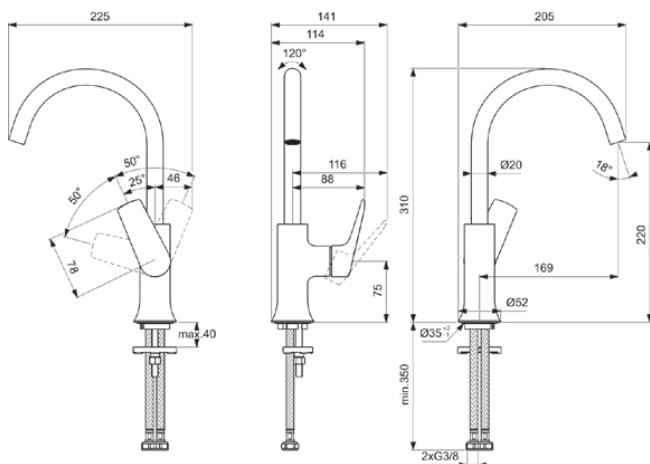

LDV

BD658A2

LDV | Wastafelmengkraan 114x204x311 mm, 169 mm sprong uitloop in brushed gold afwerking, 3.8 l/min (3 bar), zonder waste | EasyFix, Verborgen straalregelaar, PVD technologie

### Algemene informatie

Productcategorie:	Wastafelmengkranen
Producttype:	Wastafelmengkraan
Merk:	Ideal Standard
Collectie:	LDV
Ontwerper:	Palomba Serafini Associati
Colour:	A2 - Brushed Gold
Afwerking van het oppervlak:	satijn
Hoogte (mm):	311
Breedte (mm):	114
Lengte / sprong (mm):	204
Bevestigingswijze:	EasyFix
Nettogewicht (kg):	1.25
EAN-code:	3800861127086