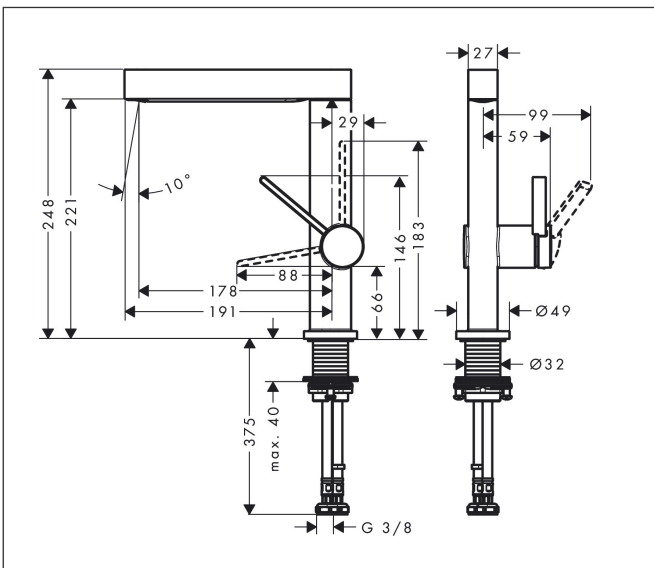

Merk	hansgrohe
Artikelnaam	Finoris ééngreeps wastafelmengkraan 230 draaibare uitloop met afvoerplug
Art.nr.	76060340
Oppervlakte	Brushed Black Chrome
Netto prijs	467,37 EUR

Product foto

Kenmerken

- ComfortZone: 230
- voorsprong uitloop 178 mm
- uitloophoogte: 221 mm
- greepvariant: Met pingreep
- met draaibare uitloop
- draaibereik met draaibare uitloop van 120° voor meer bewegingsvrijheid
- straalsoort: laminaire straal
- maximale doorstroomhoeveelheid bij 3 bar: 5 l/min
- keramisch kardoos
- push-open afvoergarnituur G 1¼
- materiaal afvoergarnituur: metaal
- EU taxonomie: max 6l/min - draagt substantieel bij aan duurzaamheid

Maat tekeningen

Technologie

Certificaat

Merk hansgrohe
 Artikelnaam **Finoris** ééngreeps wastafelmengkraan 230 draaibare uitloop met afvoerplug
 Art.nr. 76060340
 Oppervlakte Brushed Black Chrome
 Netto prijs 467,37 EUR