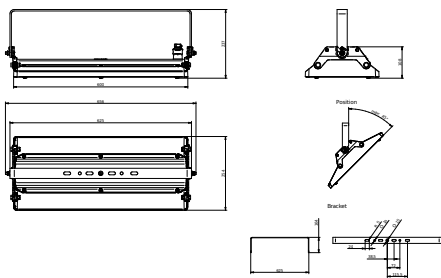

GentleSpace Gen4

Lumenbehoud (EN-IEC 62722-2-1) bij mediaan L85

bruikbare levensduur van 100.000 uur

Productgegevens

Productnaam voor bestelling	BY580P 170S/840 DIA HE WB GC SI BR
Volledige productnaam	BY580P 170S/840 DIA HE WB GC SI BR
Full EOC	872016959428900
Bestelcode	8720169594289
Materiaalnr. (12NC)	910505102892

Lokale code	8720169594289
Numerator - Aantal per pak	1
EAN/UPC - product/behuizing	8720169594289
Numerator - Dozen per buitendoos	1
EAN/UPC - Case	8720169594289
Code productfamilie	BY580P [Gentlespace gen4 Small]

Maatschets

BY580P, BY582P Bracket