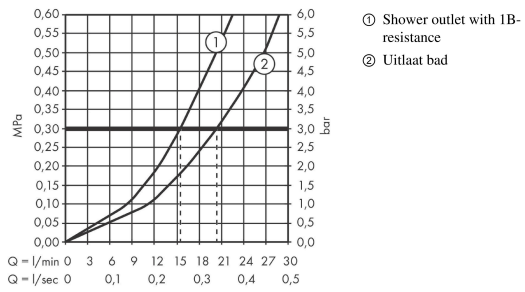

Rebris S
ééngreeps badmengkraan opbouw
 Finish: **Mat zwart** Artikelnummer: **72440670**

Doorstroomdiagram

Rebris S
ééngreeps badmengkraan opbouw
 Finish: **Mat zwart** Artikelnummer: **72440670**

Explosietekening