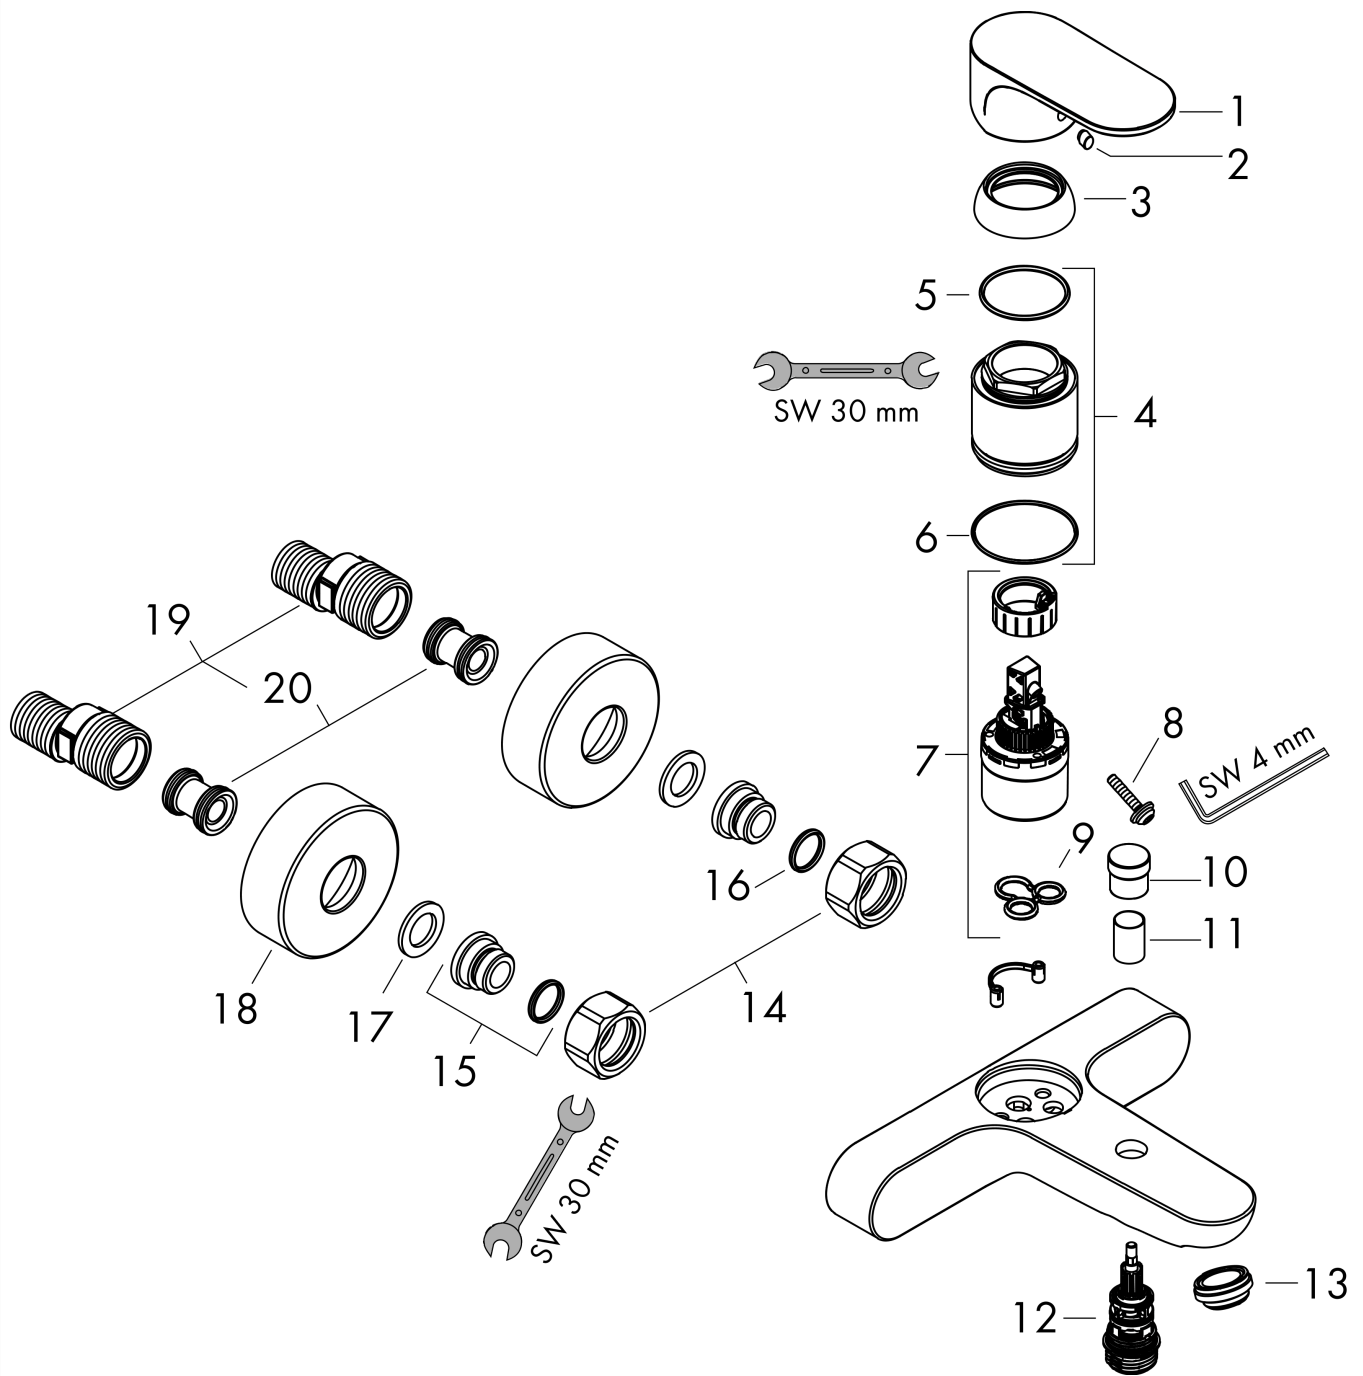

Rebris S
ééngreeps badmengkraan opbouw
 Finish: **Mat zwart** Artikelnummer: **72440670**

Doorstroomdiagram

Rebris S
ééngreeps badmengkraan opbouw
 Finish: **Mat zwart** Artikelnummer: **72440670**

Explosietekening

Bouwjaar: >06/22

Rebris S
ééngreeps badmengkraan opbouw
 Finish: **Mat zwart** Artikelnummer: **72440670**

Reserveonderdelenlijst

Bouwjaar: >06/22

Regel	Beschrijving	Artikelnummer	Prijs incl. BTW	VE
1	greep	94654000	44,65 €	1
2	greepstop	96338000	2,90 €	1
3	afdekkap	97406000	17,91 €	1
4	moer	97977000	35,82 €	1
5	O-Ring 32x2	98193000	2,90 €	1
6	O-ring 33x1,5	98164000	2,90 €	1
7	kardoes compl.	92730000	55,90 €	1
8	borgschroef	95140000	4,96 €	1
9	dichting	95008000	8,11 €	1
10	trekknop	97981000	17,91 €	1
11	huls	97979000	14,04 €	1
12	omstelling	97978000	55,90 €	1
13	perlator M24x1 (30 l/min)	94656000	4,96 €	1
14	moeren set	96157000	27,95 €	1
15	aansluiting	97220000	14,04 €	1
16	O-ring 15x2	98163000	2,90 €	1
17	zeefdichting	96922000	8,11 €	1
18	rozet Ø 68 mm	96467000	17,91 €	1
19	S-koppelingenset (±12 mm)	94140000	44,65 €	1
20	slagdemper	96429000	4,96 €	1