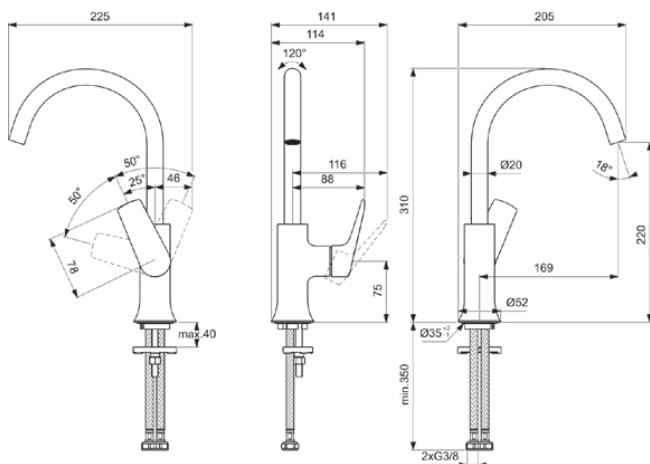

## BD658A5

LDV | Wastafelmengkraan 114x204x311 mm, 169 mm sprong uitloop in magnetic grey afwerking, 3.8 l/min (3 bar), zonder waste | EasyFix, Verborgen straalregelaar, PVD technologie

### Algemene informatie

Productcategorie:	Wastafelmengkranen
Producttype:	Wastafelmengkraan
Merk:	Ideal Standard
Collectie:	LDV
Ontwerper:	Palomba Serafini Associati
Colour:	A5 - Magnetic Grey
Afwerking van het oppervlak:	satijn
Hoogte (mm):	311
Breedte (mm):	114
Lengte / sprong (mm):	204
Bevestigingswijze:	EasyFix
Nettogewicht (kg):	1.25
EAN-code:	3800861127437