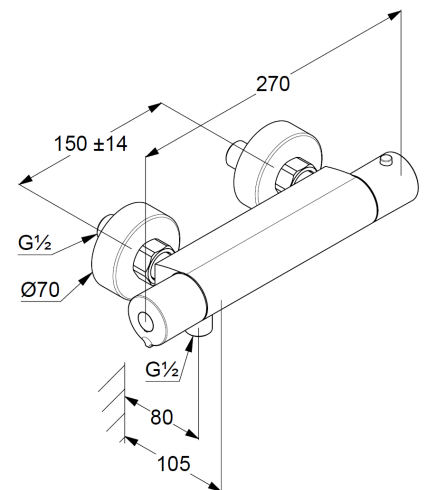

Hersteller KLUDI GmbH & Co. KG

Typ: KLUDI BASIC

Thermostat-Brause-Armatur

Artikel- Nr.: 350020538

Thermostat-Brause-Armatur

Wandmontage

Temperaturwählgriff mit Heißwassersperre 40°C

eigensicher gegen Rückfließen

Brauseabgang G1/2

Keramik Oberteil 90°

Durchflussmenge bei 3 bar 23 l/min.

S-Anschlüsse G1/2 x G3/4

mit Schmutzfangsieben

Produktabbildung/ Product picture

Maßzeichnung/ Dimensional drawing

Durchfluss/ Flow rate