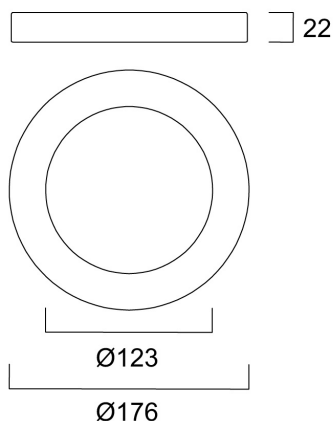

# Zwarte Overzetting 176

Artikelnummer 0053156

**SYLVANIA**

**START**<sup>TM</sup>

Matzwarte rand als optioneel accessoire voor START Downlight 5in1 . Kan in enkele seconden aan het product worden bevestigd met behulp van het draai- en vergrendelingsmechanisme

### Afmetingen (mm)

### Fysieke gegevens

Hoogte (mm)	22
Nominale diameter product (mm)	176
Gewicht (kg)	0.118

## Verpakkingen

EAN code	5410288531564
Enkele lengte verpakking (cm)	18.1
Enkele breedte verpakking (cm)	2.7
Hoogte eenheidsverpakking (cm)	18.1
DUN14 (inner)	15410288531561
Eenheden per omdoos	40
Lengte omdoos (cm)	37.7
Breedte omdoos (cm)	29.3
Diepte omdoos (cm)	38.8